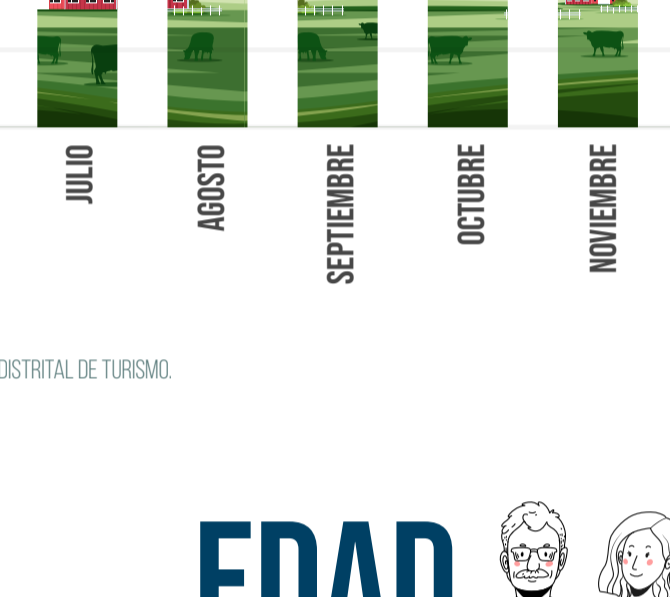

META 2019

PRINCIPALES HALLAZGOS

ALGUNOS DATOS POBLACIONES SOBRE EL META

POBLACIÓN 1'063.454 (AÑO 2020)

- EL 50,4% DE LA POBLACIÓN SON HOMBRES Y EL 49,6% SON MUJERES.
- EL 2,3% PERTENECE A LAS ETNIAS INDÍGENAS.
- EL 39,7% DE LA POBLACIÓN SON SOLTEROS Y EL 31,4% VIVEN EN UNIÓN LIBRE.
- EL 95,4% DE LA POBLACIÓN ESTÁN ENTRE LOS ESTRATOS 1, 2 Y 3.
- EL 34,1% DE LOS HOGARES TIENEN INTERNET O INTERNET MÓVIL.
- PROPENSIÓN DE VIAJE A BOGOTÁ ES DEL 114,4%.

EDUCACIÓN DE METENSE (SA)

EDAD DE METENSE (SA)

NÚMERO DE TURISTAS 2019

TOTAL TURISTAS 1'216.773

POR MES

GÉNERO DE LOS TURISTAS

EDAD DE LOS TURISTAS

NIVEL EDUCATIVO DE LOS TURISTAS