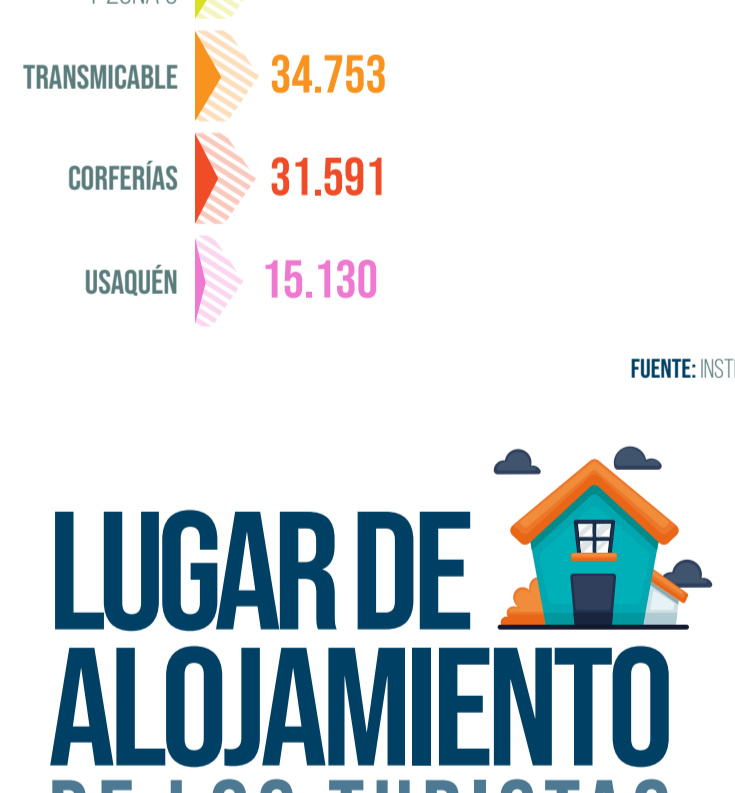

NIVEL EDUCATIVO DE LOS TURISTAS

OCUPACIÓN DE LOS TURISTAS