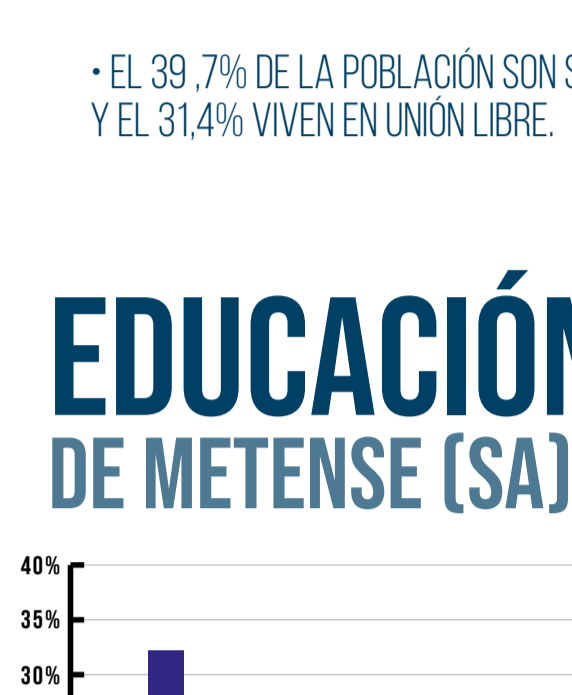

META 2019

PRINCIPALES HALLAZGOS

ALGUNOS DATOS POBLACIONES SOBRE EL META

POBLACIÓN 1'063.454 (AÑO 2020)

- EL 50,4% DE LA POBLACIÓN SON HOMBRES Y EL 49,6% SON MUJERES.
- EL 2,3% PERTENECE A LAS ETNIAS INDÍGENAS.
- EL 39,7% DE LA POBLACIÓN SON SOLTEROS Y EL 31,4% VIVEN EN UNIÓN LIBRE.
- EL 95,4% DE LA POBLACIÓN ESTÁN ENTRE LOS ESTRATOS 1, 2 Y 3.
- EL 34,1% DE LOS HOGARES TIENEN INTERNET O INTERNET MÓVIL.
- PROPENSIÓN DE VIAJE A BOGOTÁ ES DEL 114,4%.