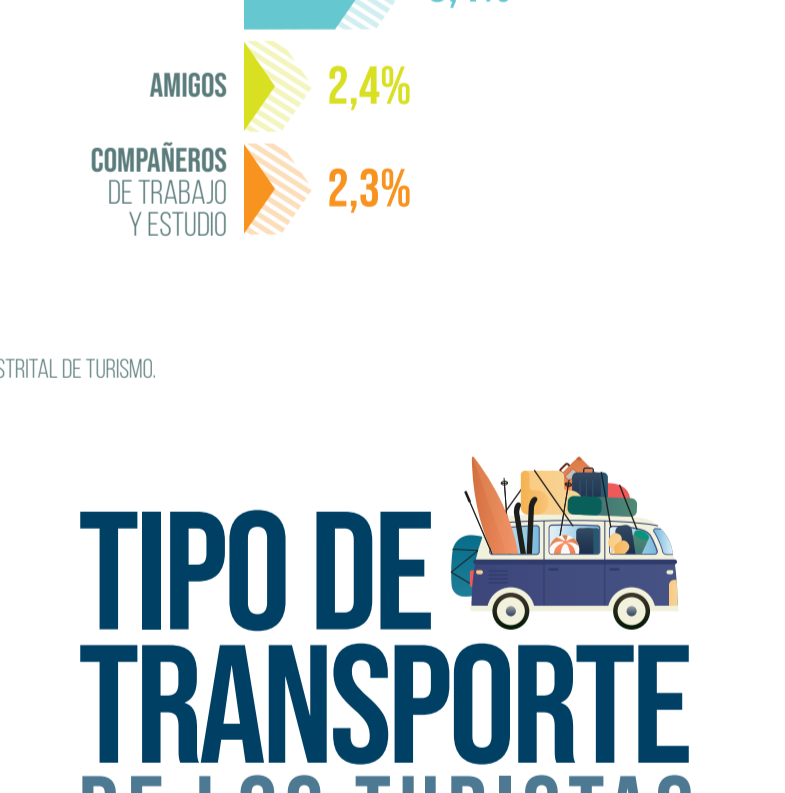

NIVEL EDUCATIVO DE LOS TURISTAS

OCUPACIÓN DE LOS TURISTAS