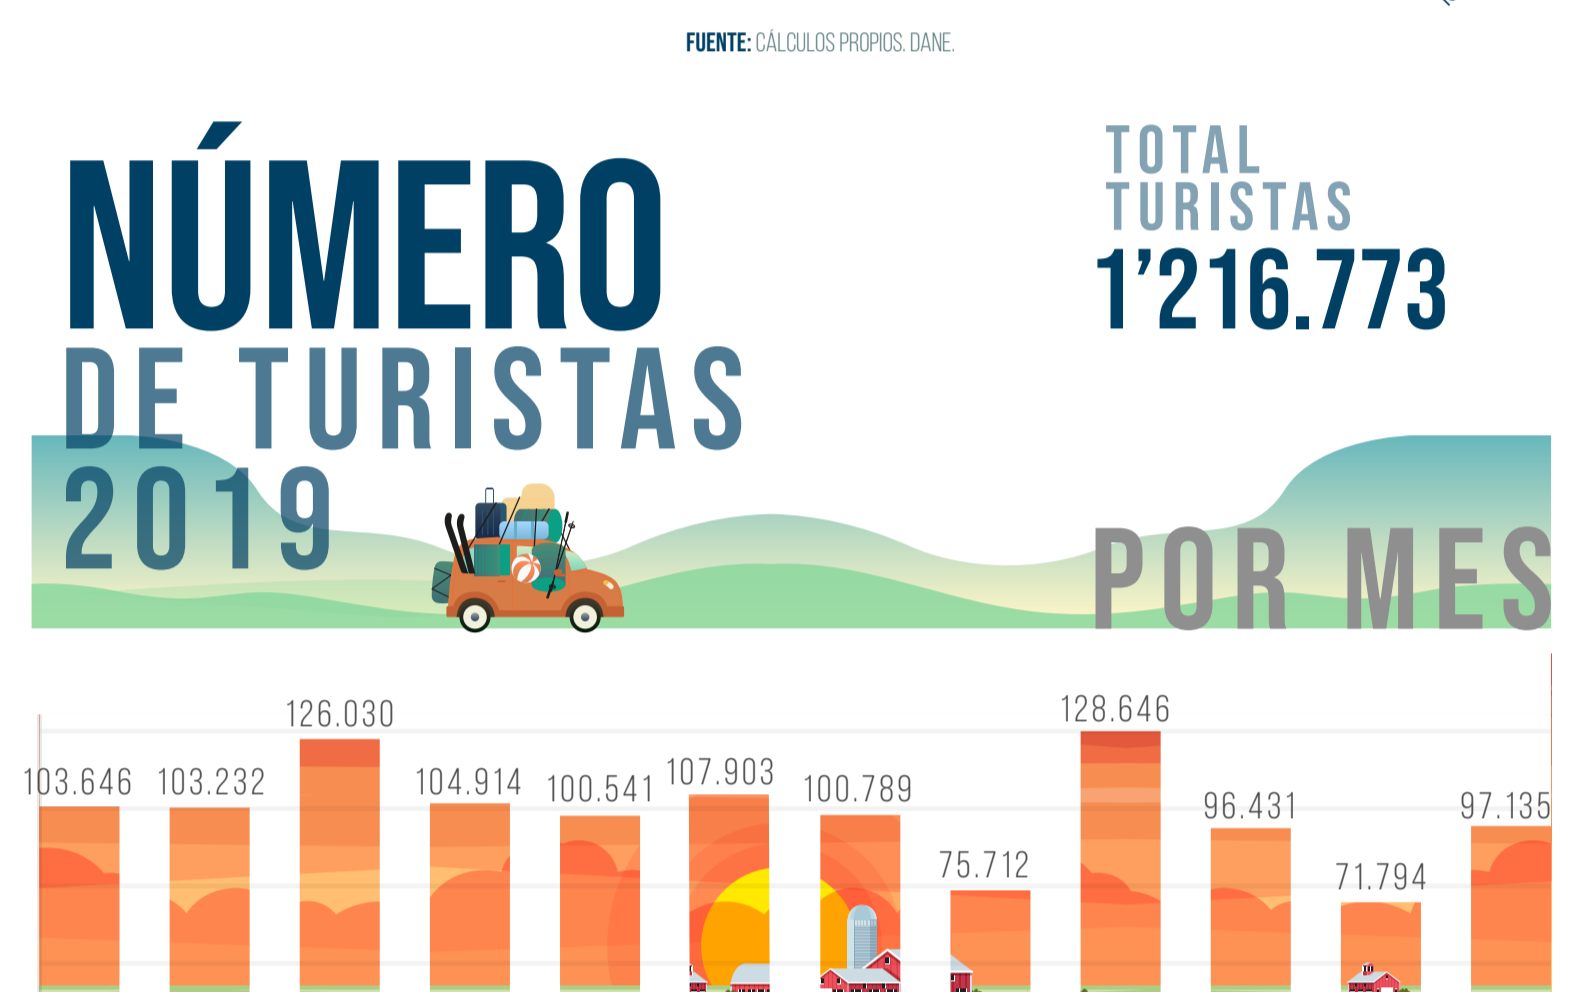

META 2019

PRINCIPALES HALLAZGOS

ALGUNOS DATOS POBLACIONES SOBRE EL META

POBLACIÓN 1'063.454 (AÑO 2020)

- EL 50,4% DE LA POBLACIÓN SON HOMBRES Y EL 49,6% SON MUJERES.
- EL 2,3% PERTENECE A LAS ETNIAS INDÍGENAS.
- EL 39,7% DE LA POBLACIÓN SON SOLTEROS Y EL 31,4% VIVEN EN UNIÓN LIBRE.
- EL 95,4% DE LA POBLACIÓN ESTÁN ENTRE LOS ESTRATOS 1, 2 Y 3.
- EL 34,1% DE LOS HOGARES TIENEN INTERNET O INTERNET MÓVIL.
- PROPENSIÓN DE VIAJE A BOGOTÁ ES DEL 114,4%.

EDUCACIÓN DE METENSE (SA)

EDAD DE METENSE (SA)

NÚMERO DE TURISTAS 2019

TOTAL TURISTAS 1'216.773

POR MES

GÉNERO DE LOS TURISTAS

EDAD DE LOS TURISTAS

NIVEL EDUCATIVO DE LOS TURISTAS

OCUPACIÓN DE LOS TURISTAS

MOTIVO DE VIAJE DE LOS TURISTAS

OTRAS ACTIVIDADES REALIZADAS

LUGARES VISITADOS POR LOS TURISTAS

GRUPO DE VIAJE DE LOS TURISTAS

LUGAR DE ALOJAMIENTO DE LOS TURISTAS

TIPO DE TRANSPORTE DE LOS TURISTAS

PRIMERA VISITA A BOGOTÁ

VOLVERÍA A VISITAR BOGOTÁ

GASTO DE LOS TURISTAS

RECORRIDO META - BOGOTÁ