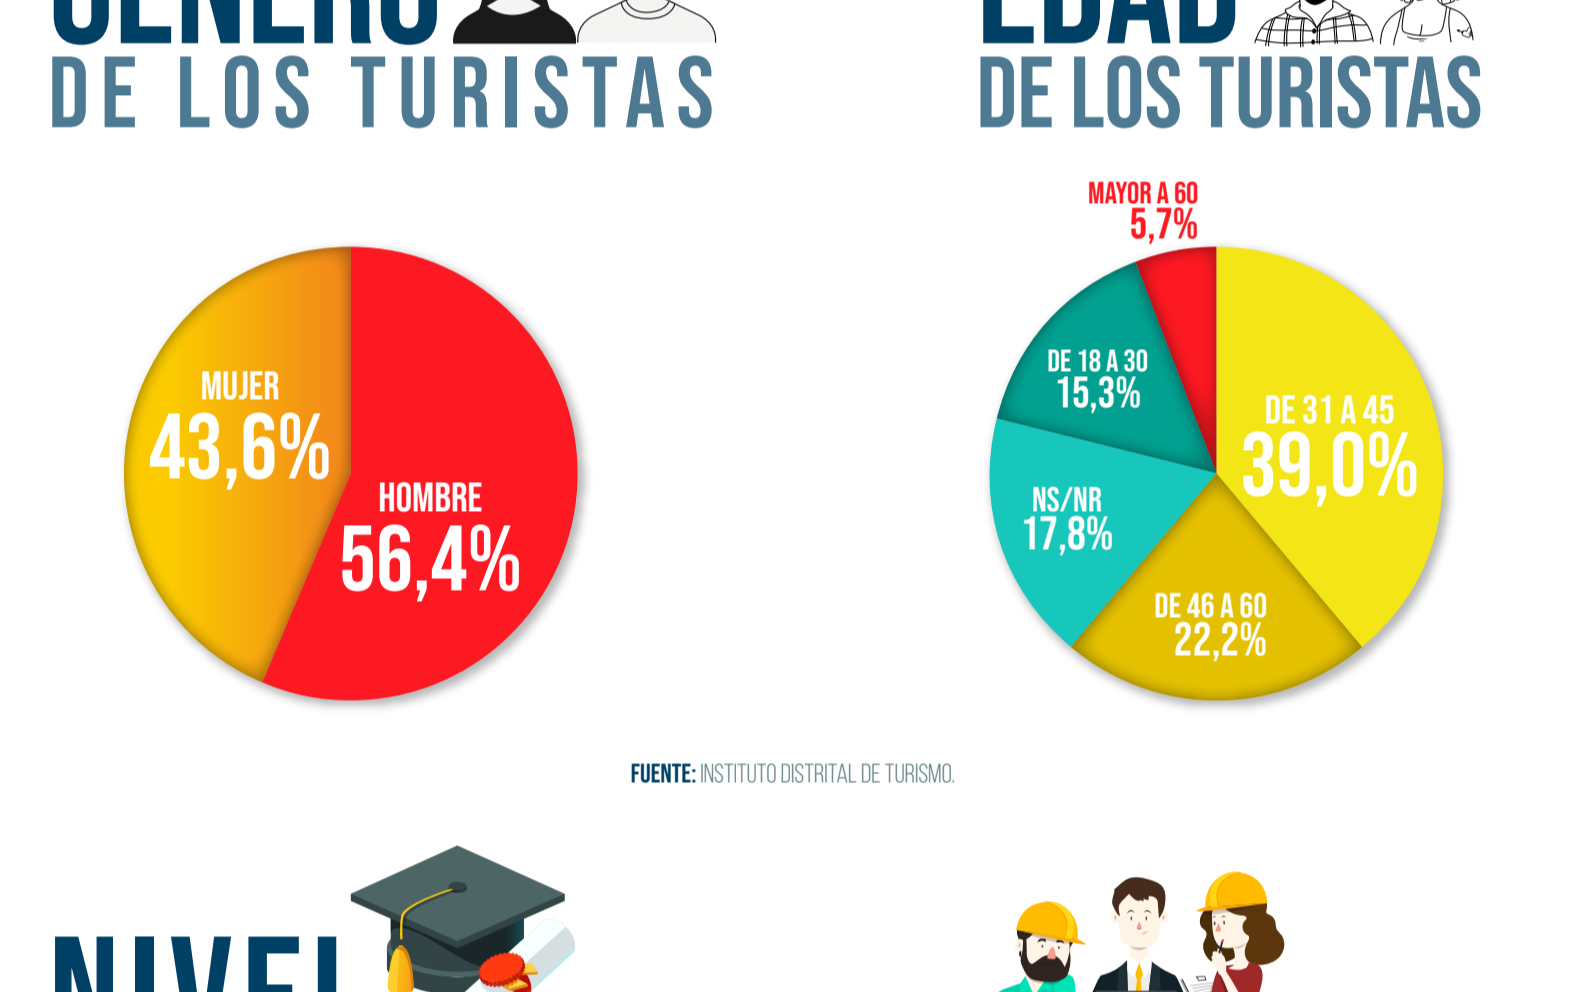

EDAD DE METENSE (SA)

NÚMERO DE TURISTAS 2019

TOTAL TURISTAS 1'216.773