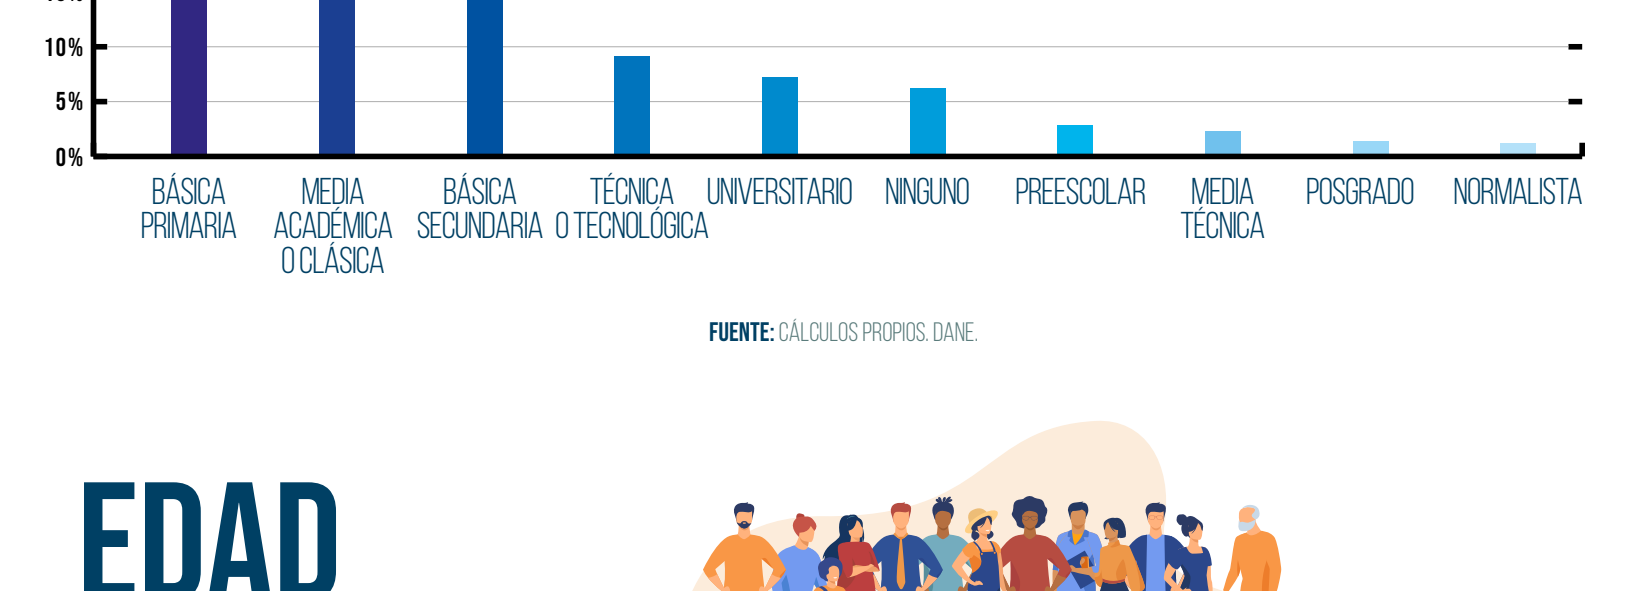

PRINCIPALES HALLAZGOS

ALGUNOS DATOS POBLACIONALES SOBRE BOLÍVAR

- EL 50,4% DE LA POBLACIÓN SON MUJERES Y EL 49,6% SON HOMBRES.
- EL 16,6% PERTENECE A LA ETNIA NEGRO(A), MULATO(A), AFRODESCENDENTE, AFROCOLOMBIANO(A).
- EL 37,3% DE LA POBLACIÓN SON SOLTEROS Y EL 34,0% VIVEN EN UNIÓN LIBRE.
- EL 95,9% DE LA POBLACIÓN ESTÁN ENTRE LOS ESTRATOS 1, 2 Y 3.
- EL 26,6% DE LOS HOGARES TIENEN INTERNET O INTERNET MÓVIL.
- PROPENSIÓN DE VIAJE A BOGOTÁ ES DEL 11,0%.

EDUCACIÓN DE BOLIVARENSE

EDAD DE BOLIVARENSE

NÚMERO DE TURISTAS 2019 POR MES

GÉNERO DE LOS TURISTAS

EDAD DE LOS TURISTAS

NIVEL EDUCATIVO DE LOS TURISTAS

OCUPACIÓN DE LOS TURISTAS

MOTIVO DE VIAJE DE LOS TURISTAS