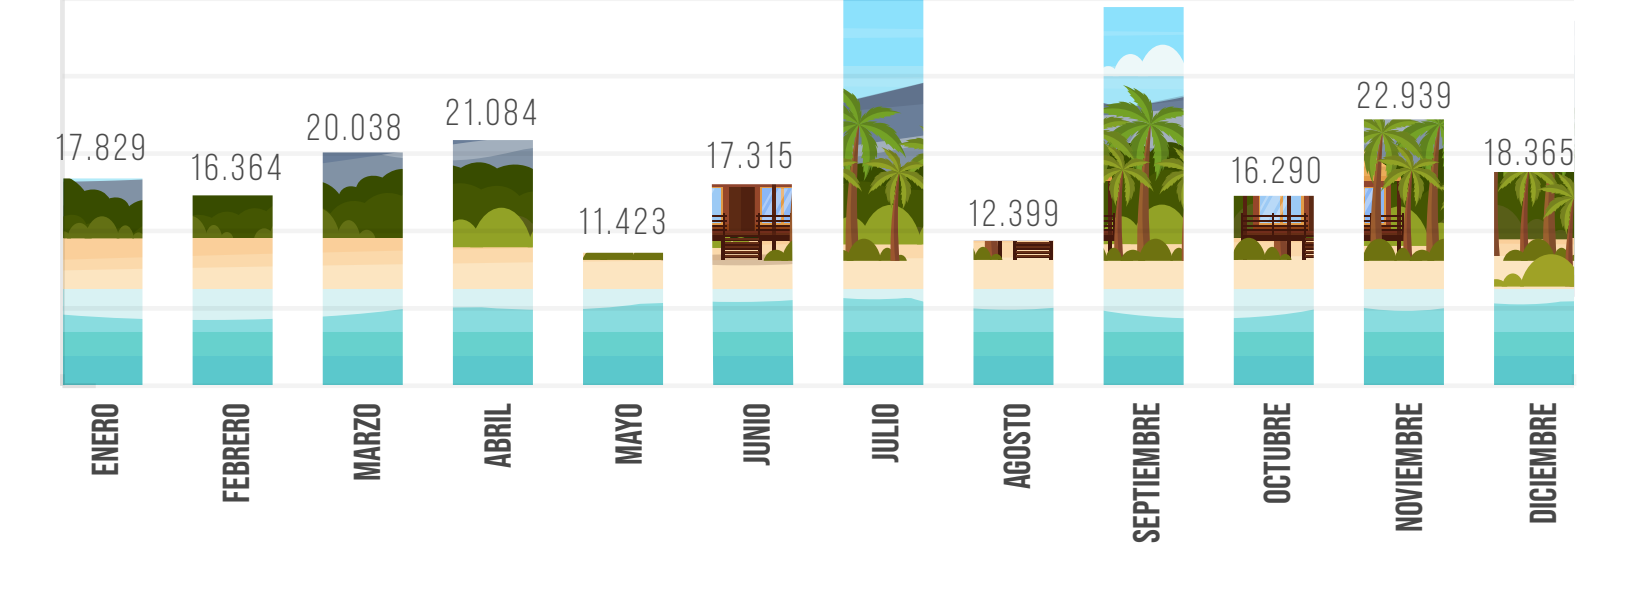

PRINCIPALES HALLAZGOS

ALGUNOS DATOS POBLACIONALES SOBRE BOLÍVAR

- EL 50,4% DE LA POBLACIÓN SON MUJERES Y EL 49,6% SON HOMBRES.
- EL 16,6% PERTENECE A LA ETNIA NEGRO(A), MULATO(A), AFRODESCENDENTE, AFROCOLOMBIANO(A).
- EL 37,3% DE LA POBLACIÓN SON SOLTEROS Y EL 34,0% VIVEN EN UNIÓN LIBRE.
- EL 95,9% DE LA POBLACIÓN ESTÁN ENTRE LOS ESTRATOS 1, 2 Y 3.
- EL 26,6% DE LOS HOGARES TIENEN INTERNET O INTERNET MÓVIL.
- PROPENSIÓN DE VIAJE A BOGOTÁ ES DEL 11,0%.

EDUCACIÓN DE BOLIVARENSE

EDAD DE BOLIVARENSE

NÚMERO DE TURISTAS 2019 POR MES

GÉNERO DE LOS TURISTAS

EDAD DE LOS TURISTAS

NIVEL EDUCATIVO DE LOS TURISTAS

OCUPACIÓN DE LOS TURISTAS

MOTIVO DE VIAJE DE LOS TURISTAS

OTRAS ACTIVIDADES REALIZADAS

LUGARES VISITADOS POR LOS TURISTAS

GRUPO DE VIAJE DE LOS TURISTAS

LUGAR DE ALOJAMIENTO DE LOS TURISTAS

TIPO DE TRANSPORTE DE LOS TURISTAS

PRIMERA VISITA A BOGOTÁ

VOLVERÍA A VISITAR BOGOTÁ

GASTO DE LOS TURISTAS

RECORRIDO BOLÍVAR - BOGOTÁ