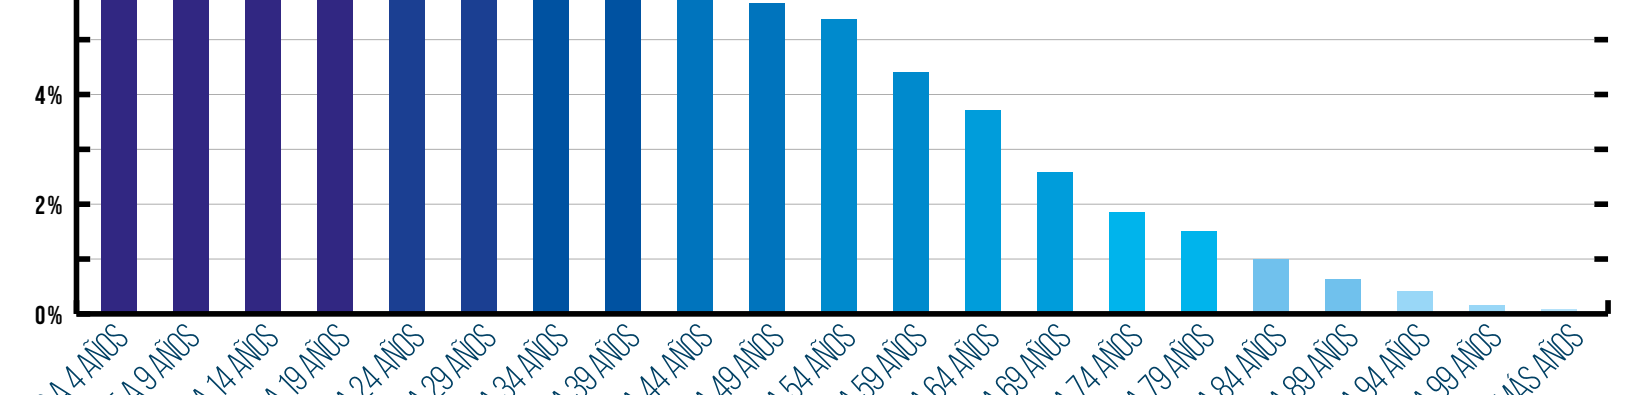

PRINCIPALES HALLAZGOS

ALGUNOS DATOS POBLACIONALES SOBRE BOLÍVAR

- EL 50,4% DE LA POBLACIÓN SON MUJERES Y EL 49,6% SON HOMBRES.
- EL 16,6% PERTENECE A LA ETNIA NEGRO(A), MULATO(A), AFRODESCENDENTE, AFROCOLOMBIANO(A).
- EL 37,3% DE LA POBLACIÓN SON SOLTEROS Y EL 34,0% VIVEN EN UNIÓN LIBRE.
- EL 95,9% DE LA POBLACIÓN ESTÁN ENTRE LOS ESTRATOS 1, 2 Y 3.
- EL 26,6% DE LOS HOGARES TIENEN INTERNET O INTERNET MÓVIL.
- PROPENSIÓN DE VIAJE A BOGOTÁ ES DEL 11,0%.

EDUCACIÓN DE BOLIVARENSE

EDAD DE BOLIVARENSE

NÚMERO DE TURISTAS 2019 POR MES

GÉNERO DE LOS TURISTAS

EDAD DE LOS TURISTAS

NIVEL EDUCATIVO DE LOS TURISTAS

OCUPACIÓN DE LOS TURISTAS

MOTIVO DE VIAJE DE LOS TURISTAS