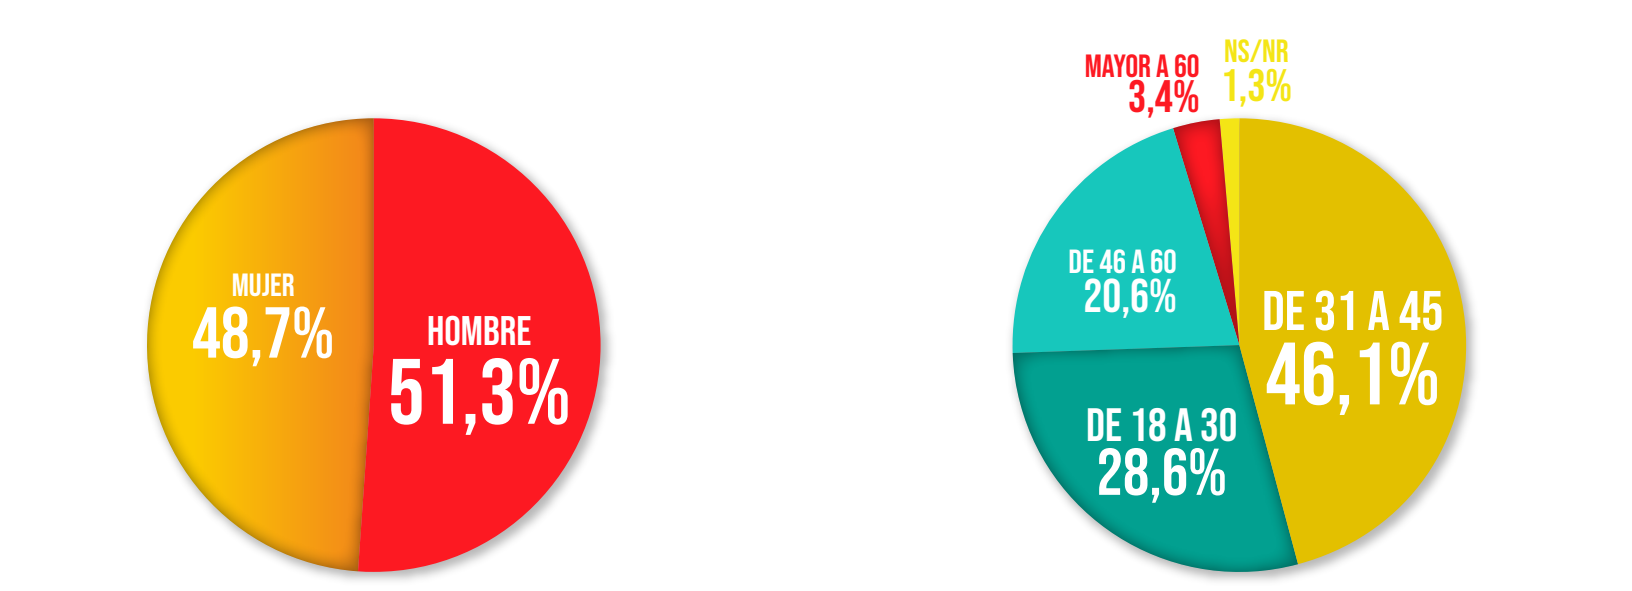

PRINCIPALES HALLAZGOS

ALGUNOS DATOS POBLACIONALES SOBRE BOLÍVAR

- EL 50,4% DE LA POBLACIÓN SON MUJERES Y EL 49,6% SON HOMBRES.
- EL 16,6% PERTENECE A LA ETNIA NEGRO(A), MULATO(A), AFRODESCENDENTE, AFROCOLOMBIANO(A).
- EL 37,3% DE LA POBLACIÓN SON SOLTEROS Y EL 34,0% VIVEN EN UNIÓN LIBRE.
- EL 95,9% DE LA POBLACIÓN ESTÁN ENTRE LOS ESTRATOS 1, 2 Y 3.
- EL 26,6% DE LOS HOGARES TIENEN INTERNET O INTERNET MÓVIL.
- PROPENSIÓN DE VIAJE A BOGOTÁ ES DEL 11,0%.

EDUCACIÓN DE BOLIVARENSE

EDAD DE BOLIVARENSE

NÚMERO DE TURISTAS 2019 POR MES

GÉNERO DE LOS TURISTAS

EDAD DE LOS TURISTAS

NIVEL EDUCATIVO DE LOS TURISTAS

OCUPACIÓN DE LOS TURISTAS

MOTIVO DE VIAJE DE LOS TURISTAS