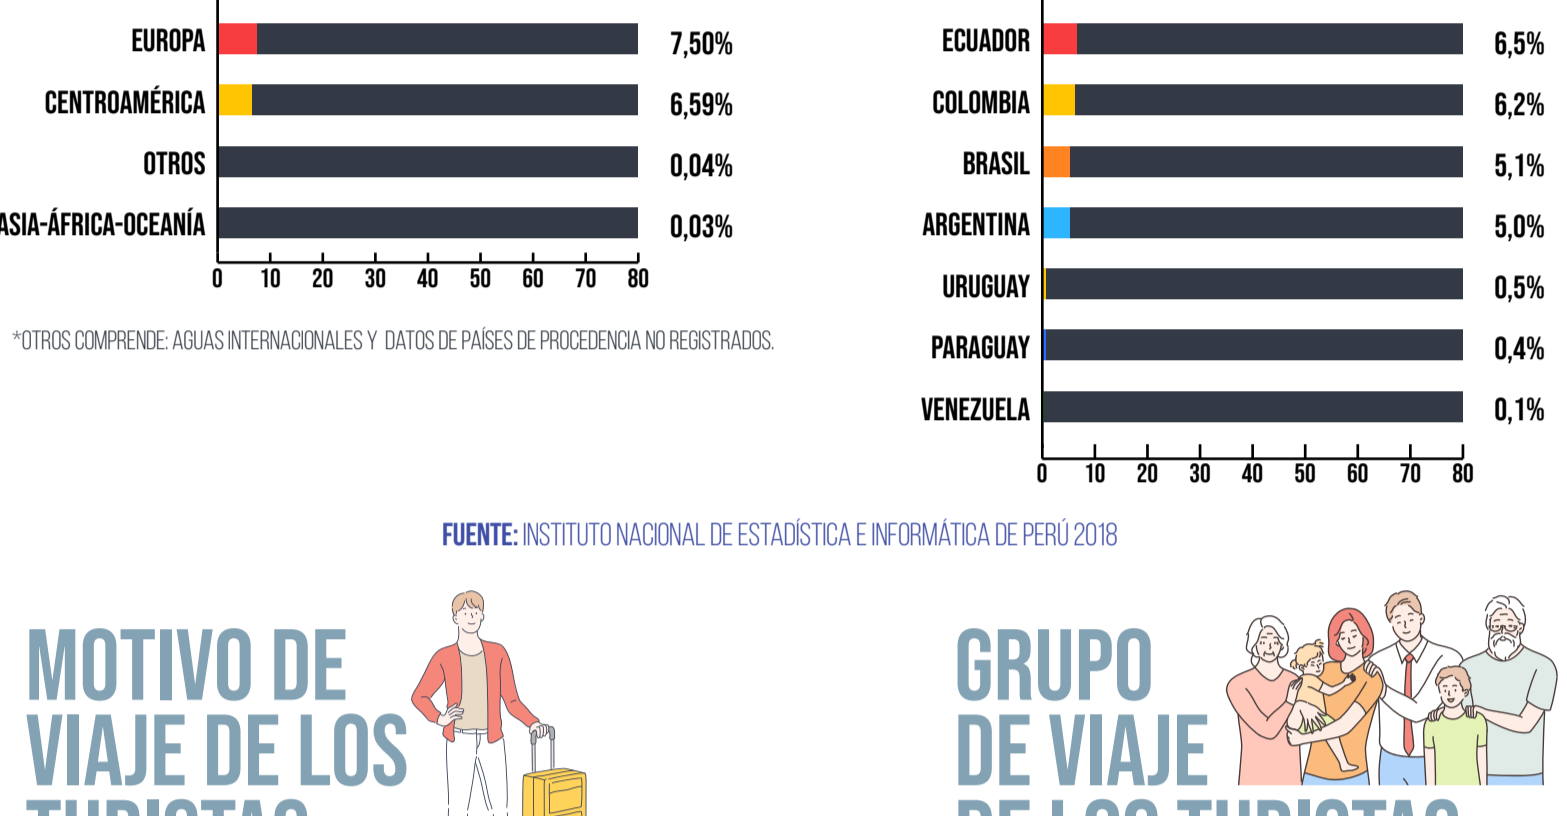

GASTO PER CÁPITA POR VIAJE