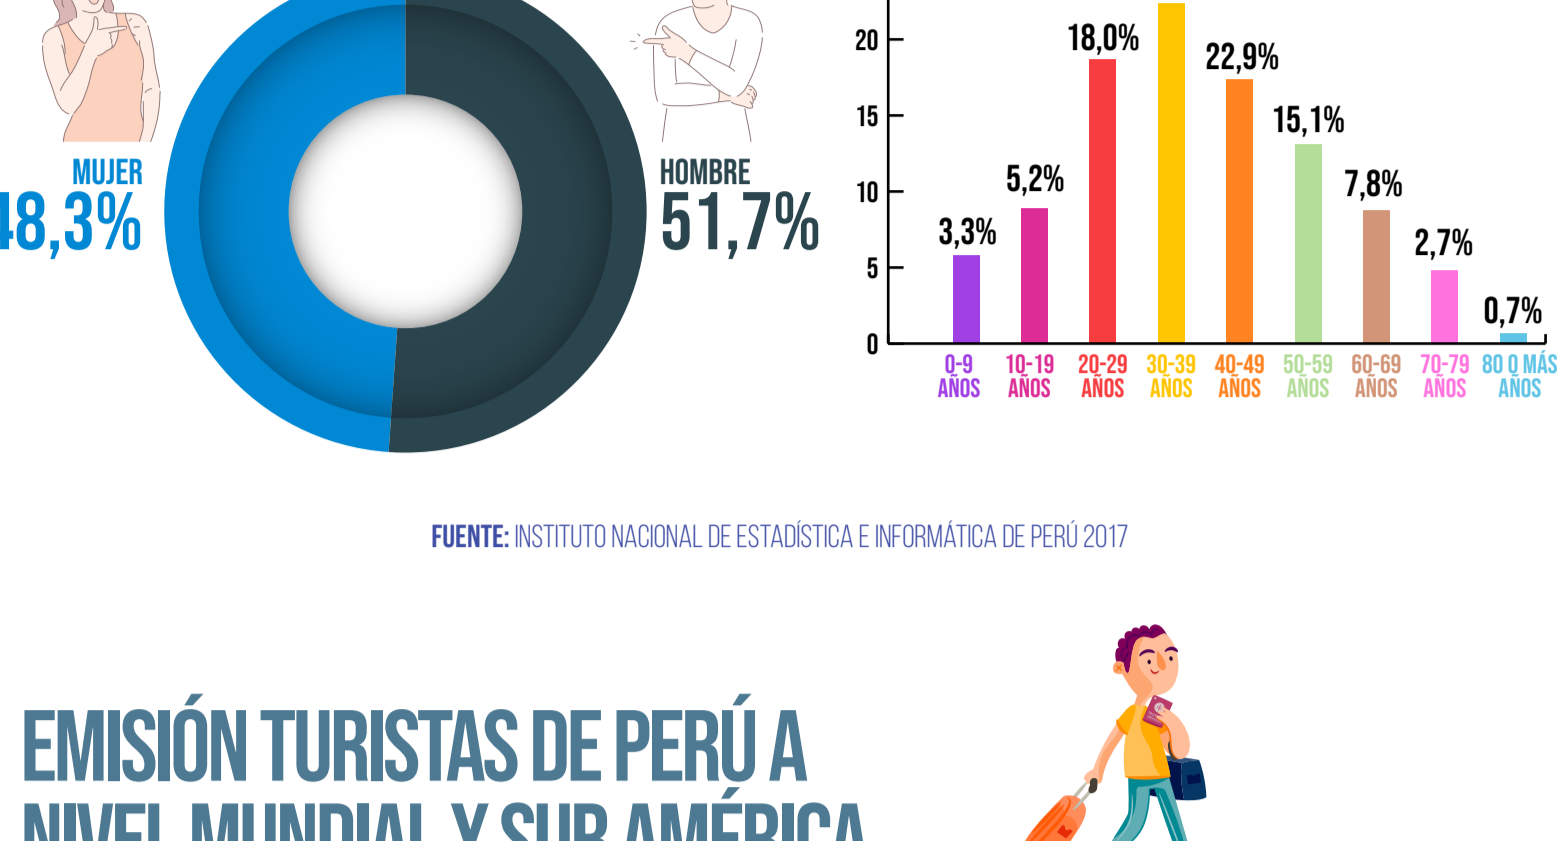

PERÚ

MERCADO EMISOR PERÚ

TURISTAS QUE VIAJAN AL EXTERIOR DESDE PERÚ (1995-2018)

FUENTE: DATOS DEL BANCO MUNDIAL 2018

GÉNERO DE LOS VIAJEROS

GRUPO DE EDAD DE LOS VIAJEROS