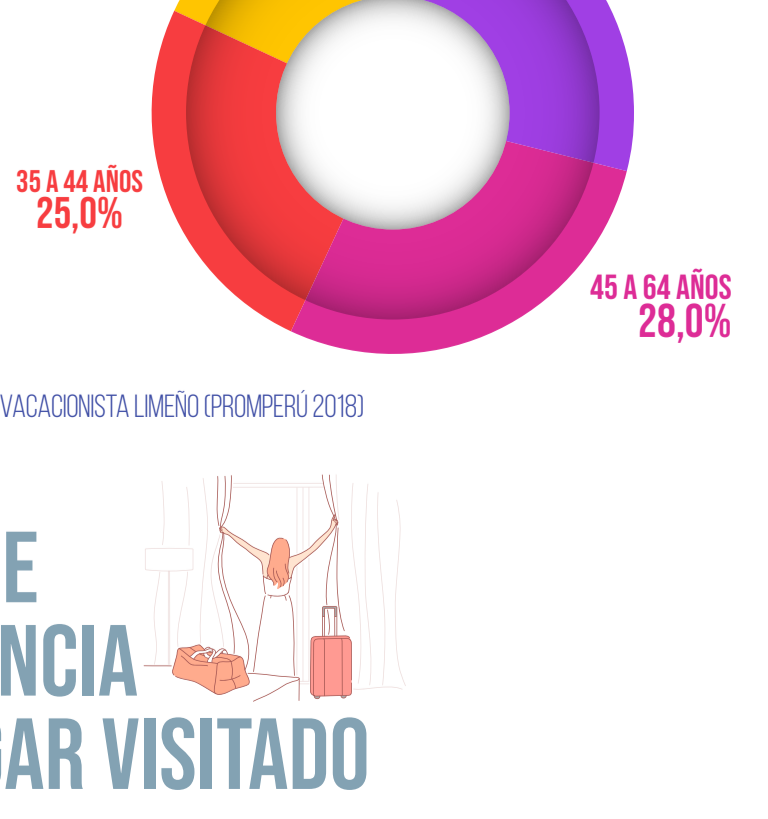

ESTADO CIVIL DE LA POBLACIÓN DE LIMA

DISTRIBUCIÓN ETARIA QUINQUENAL DE LIMA

FUENTE: INSTITUTO NACIONAL DE ESTADÍSTICA E INFORMÁTICA DE PERÚ (CENSOS NACIONALES 2017)

GASTO EN CONSUMO DE LOS HOGARES LIMEÑOS

FUENTE: NIVELES SOCIOECONÓMICOS 2019. ASOCIACIÓN PERUANA DE EMPRESAS DE INVESTIGACIÓN DE MERCADOS (APEMI)

DISTRIBUCIÓN DEL INGRESO DE LOS HOGARES LIMEÑOS

FUENTE: ENAHO 2019

MERCADO EMISOR DE LIMA

MOTIVO DE VIAJE DE LOS TURISTAS

FUENTE: PERFIL DEL VACACIONISTA NACIONAL - EL VACACIONISTA LIMEÑO (PROMPERU 2018)

GRUPO DE VIAJE DE LOS TURISTAS

FUENTE: PERFIL DEL VACACIONISTA NACIONAL - EL VACACIONISTA LIMEÑO (PROMPERU 2018)

OCCUPACIÓN DE LOS TURISTAS

FUENTE: PERFIL DEL VACACIONISTA NACIONAL - EL VACACIONISTA LIMEÑO (PROMPERU 2018)

EDAD DE LOS TURISTAS

FUENTE: PERFIL DEL VACACIONISTA NACIONAL - EL VACACIONISTA LIMEÑO (PROMPERU 2018)

NOCHES DE PERMANENCIA EN EL LUGAR VISITADO

FUENTE: PERFIL DEL VACACIONISTA NACIONAL - EL VACACIONISTA LIMEÑO (PROMPERU 2018)