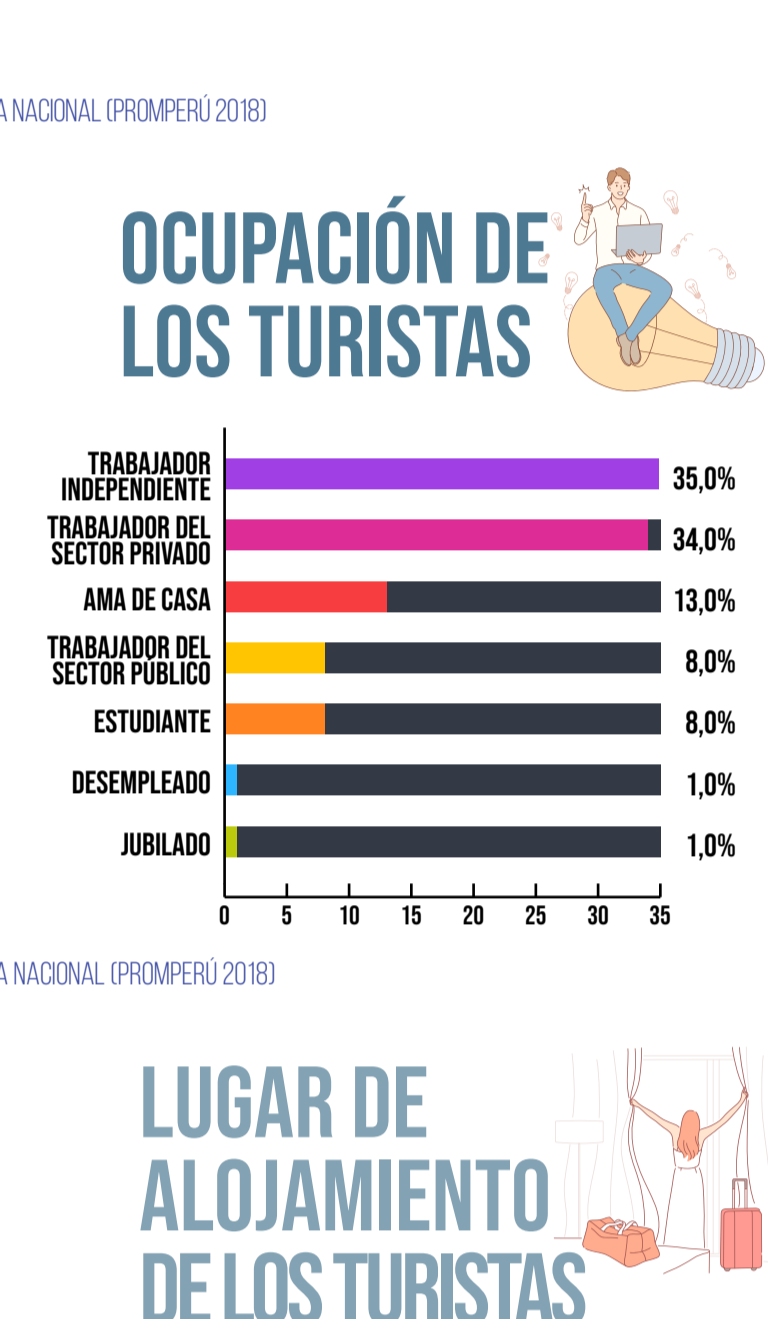

SALIDAS DE PERUANOS POR PAÍS DE DESTINO EN SURAMÉRICA