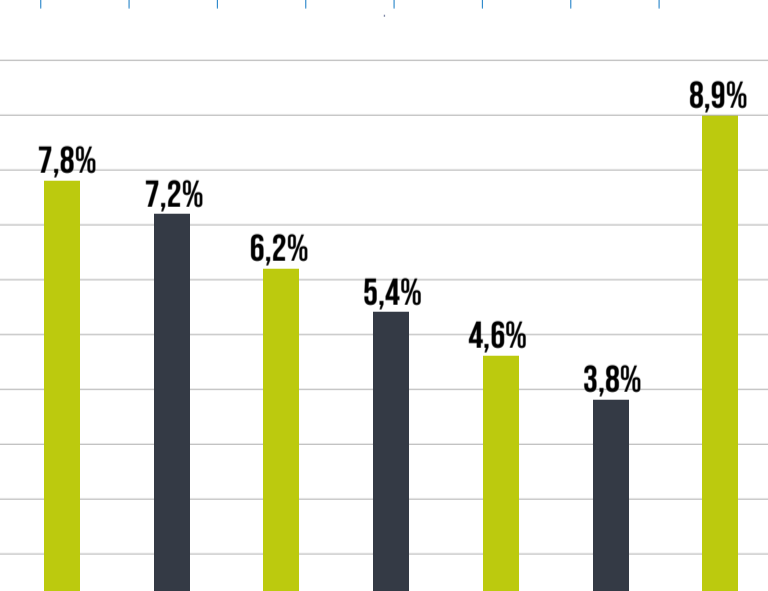

SILLAS OFRECIDAS CON DESTINO BOGOTÁ

FUENTE: AEROCIVIL TRÁFICO POR EQUIPO 2019

CIUDAD EMISORA

LIMA

POBLACIÓN 9'674.755 (AÑO 2019)

ALGUNOS DATOS POBLACIONALES SOBRE LIMA

- El 51,4% de la población son mujeres y el 48,6% son hombres.
- El 13,6% de la población posee un título profesional o superior.
- El 41,0% de la población es soltera y el 26,4% está casada.
- Mas del 55,0% de los hogares tiene ingresos anuales superiores a S/40.001 soles.
- El 52,9% de los hogares tiene computadora.
- El 95,2% de los hogares cuenta con al menos un teléfono celular.
- El 54,6% de los hogares tiene internet o internet móvil.

ALGUNOS DATOS SOBRE EL TURISTA LIMEÑO

- La mayoría viajan al exterior de los residentes en Lima durante 2018 fue de 12,9%.
- El 57% de los turistas son mujeres y el 43% son hombres.
- Generalmente pernocta 1-3 noches.
- Viajan principalmente para descansar o relajarse.
- La mayoría viajan con amigos o familiares, pero sin niños.
- En 2019, hubo 3.245 vuelos directos hacia Bogotá, con una tasa de ocupación promedio de 79,6%.
- En 2019, se ofertaron 549.559 sillas, con destino a Bogotá.