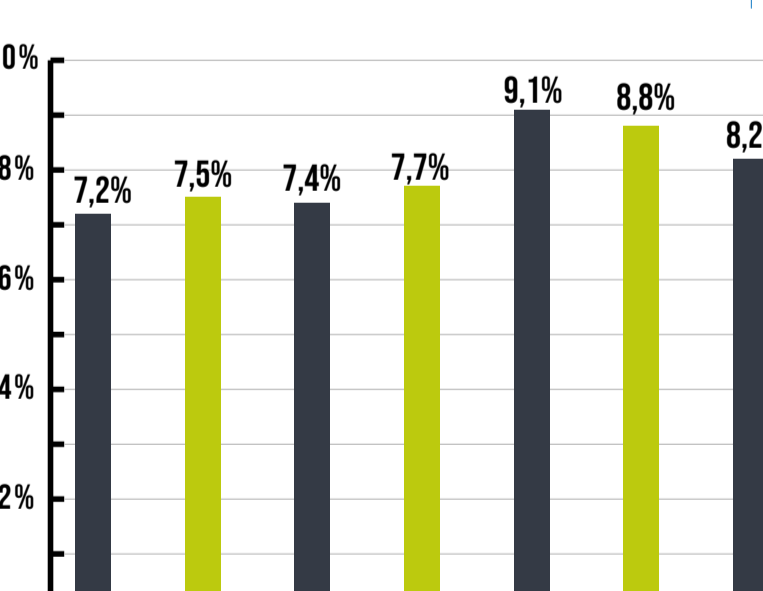

AEROPUERTOS CON MAYOR EMISIÓN DE VIAJEROS INTERNACIONALES