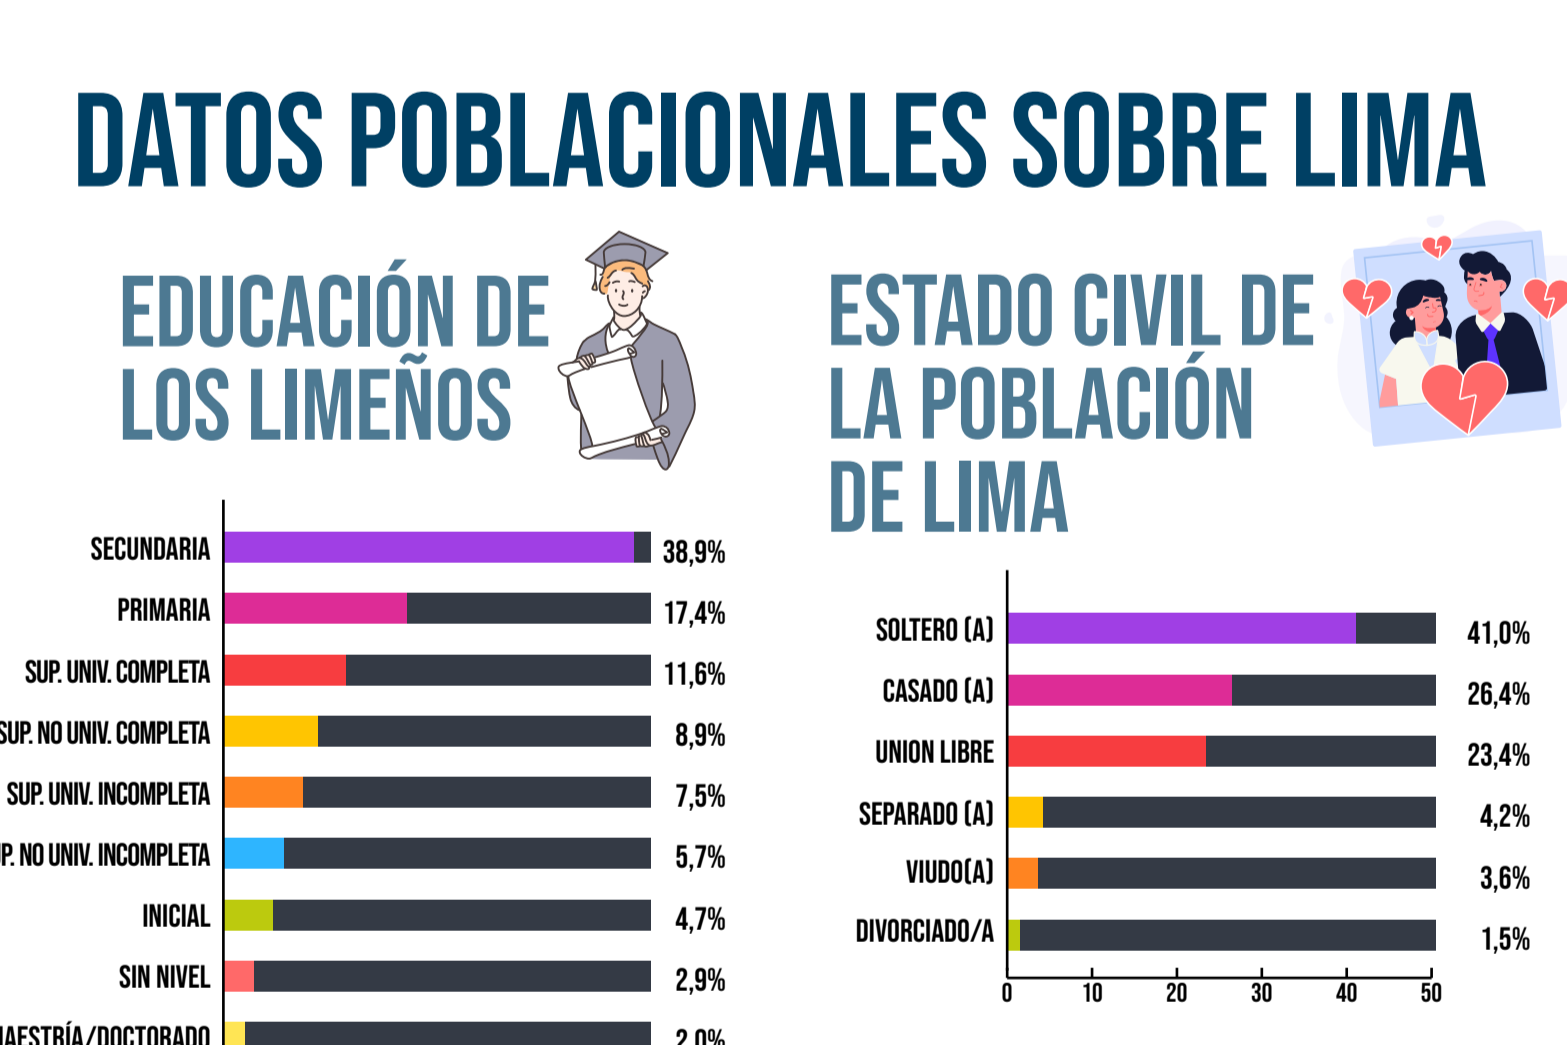

TRÁFICO MENSUAL DE PASAJEROS A NIVEL INTERNACIONAL 2018-2019

AEROPUERTOS CON MAYOR EMISIÓN DE VIAJEROS INTERNACIONALES

SILLAS OFRECIDAS CON DESTINO BOGOTÁ

FUENTE: AEROCIVIL TRÁFICO POR EQUIPO 2019

CIUDAD EMISORA

LIMA

POBLACIÓN 9'674.755 (AÑO 2019)

ALGUNOS DATOS POBLACIONALES SOBRE LIMA

- El 51,4% de la población son mujeres y el 48,6% son hombres.
- El 13,6% de la población posee un título profesional o superior.
- El 41,0% de la población es soltera y el 26,4% está casada.
- Mas del 55,0% de los hogares tiene ingresos anuales superiores a S/40.001 soles.
- El 52,9% de los hogares tiene computadora.
- El 95,2% de los hogares cuenta con al menos un teléfono celular.
- El 54,6% de los hogares tiene internet o internet móvil.

ALGUNOS DATOS SOBRE EL TURISTA LIMEÑO

- La mayoría viajan al exterior de los residentes en Lima durante 2018 fue de 12,9%.
- El 57% de los turistas son mujeres y el 43% son hombres.
- Generalmente pernocta 1-3 noches.
- Viajan principalmente para descansar o relajarse.
- La mayoría viajan con amigos o familiares, pero sin niños.
- En 2019, hubo 3.245 vuelos directos hacia Bogotá, con una tasa de ocupación promedio de 79,6%.
- En 2019, se ofertaron 549.559 sillas, con destino a Bogotá.