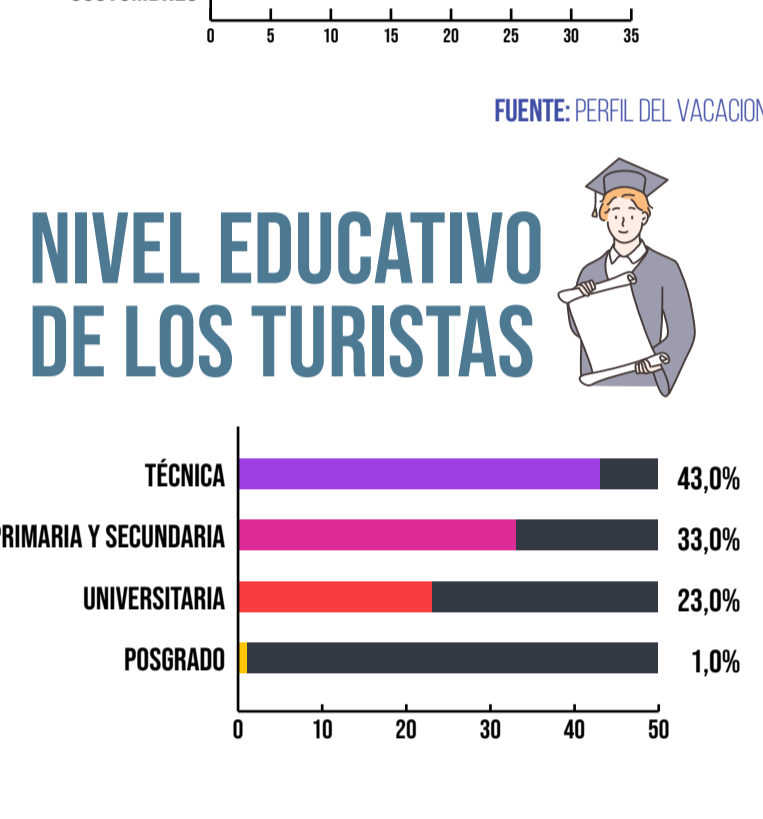

DISTRIBUCIÓN POR REGIÓN DE VIAJE