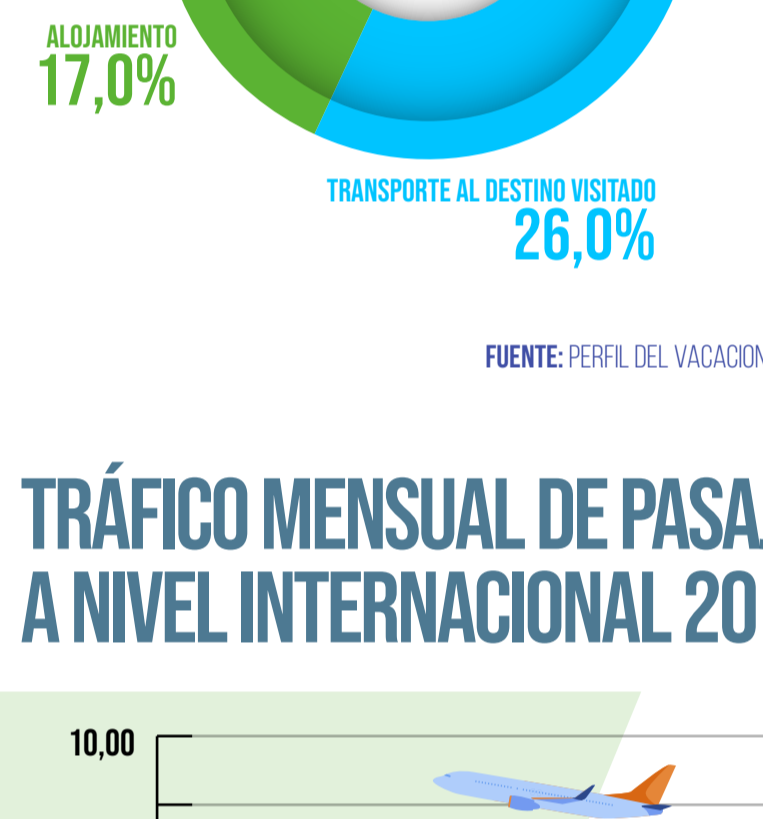

MOTIVO DE VIAJE DE LOS TURISTAS