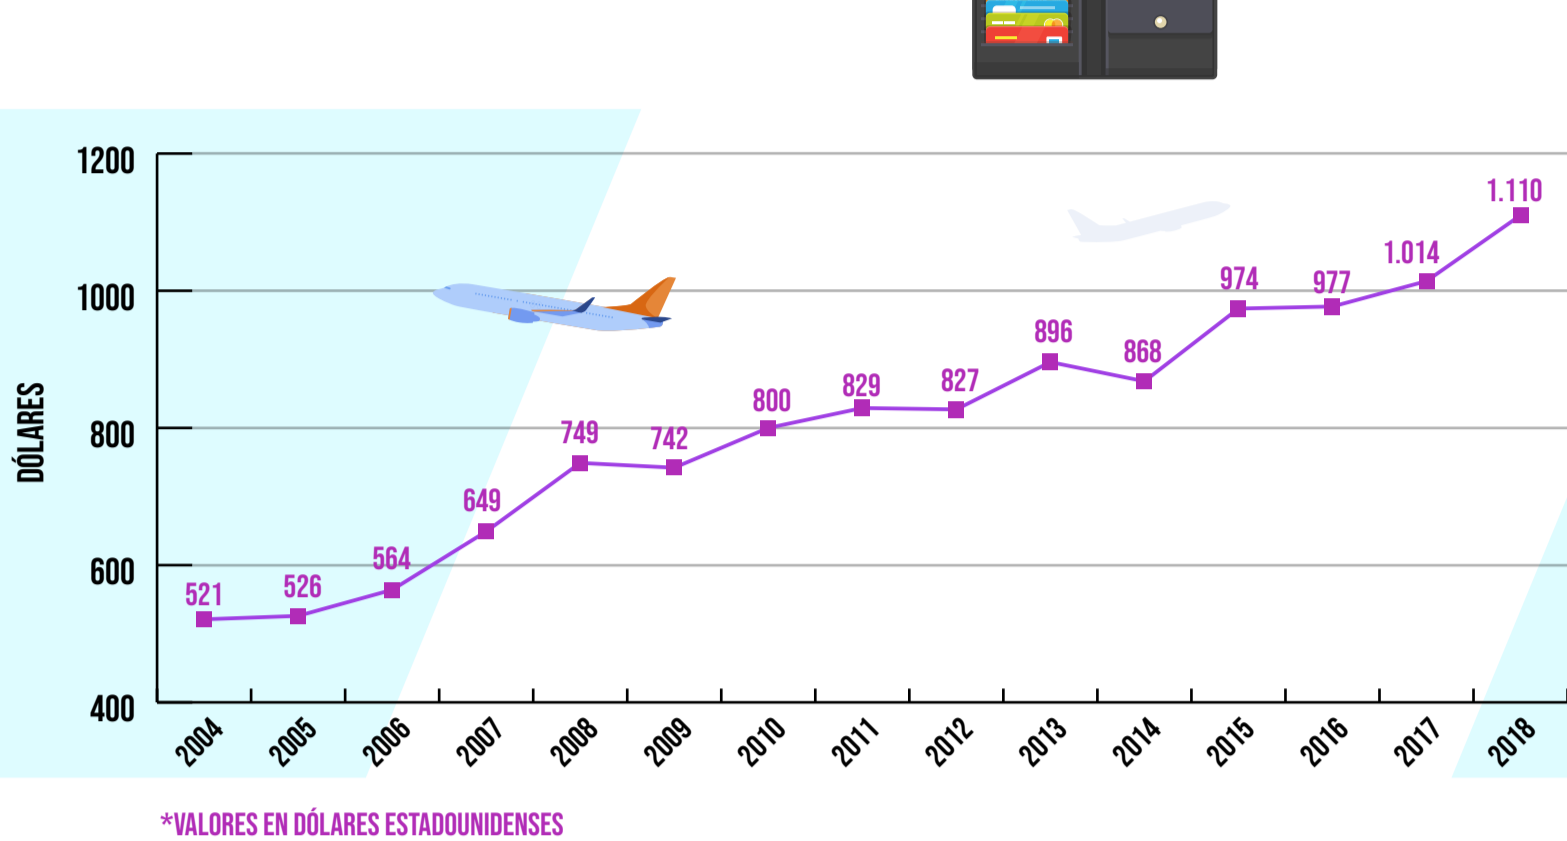

EMISIÓN TURISTAS DE PERÚ A NIVEL MUNDIAL Y SUR AMÉRICA