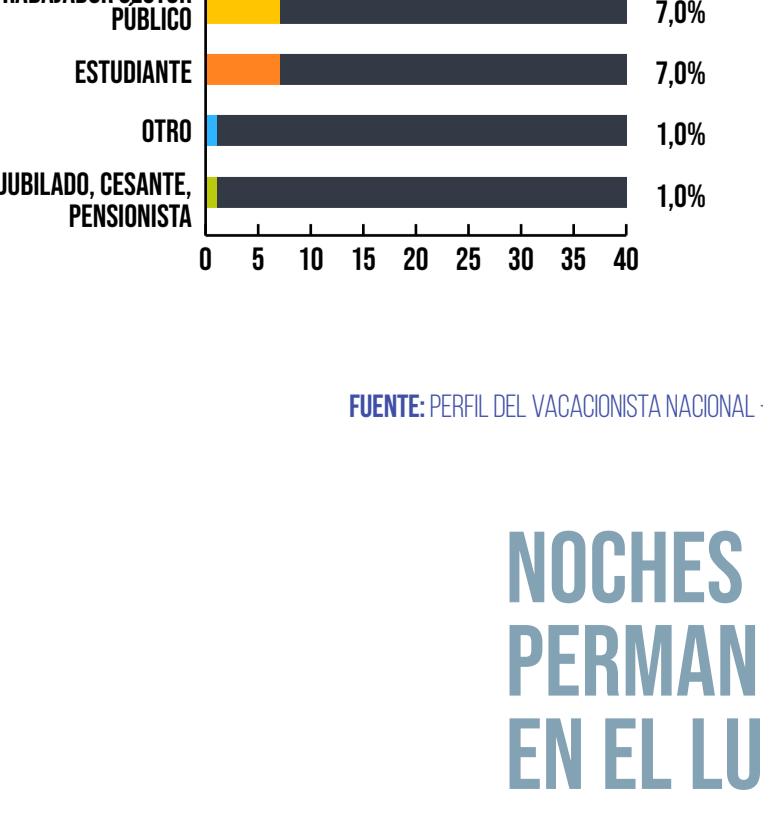

DATOS POBLACIONALES SOBRE LIMA

EDUCACIÓN DE LOS LIMEÑOS