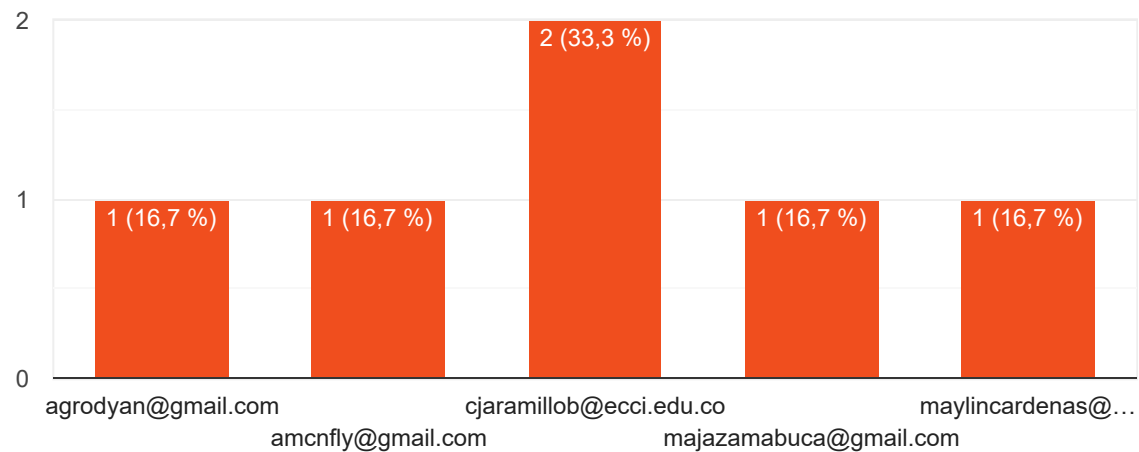

Evaluación Diálogo Ciudadano - Mujer y Turismo

6 respuestas

[Publicar datos de análisis](#)

Correo electrónico

6 respuestas

Localidad en la que vive

6 respuestas

¿El rol que usted desempeñó y representó en el evento fue?

6 respuestas

66,7%

¿Cómo calificaría el diálogo ciudadano realizado el día de hoy?

6 respuestas

¿Considera que la información presentada en el evento fue?

6 respuestas

¿Considera que los temas del evento fueron discutidos de manera?