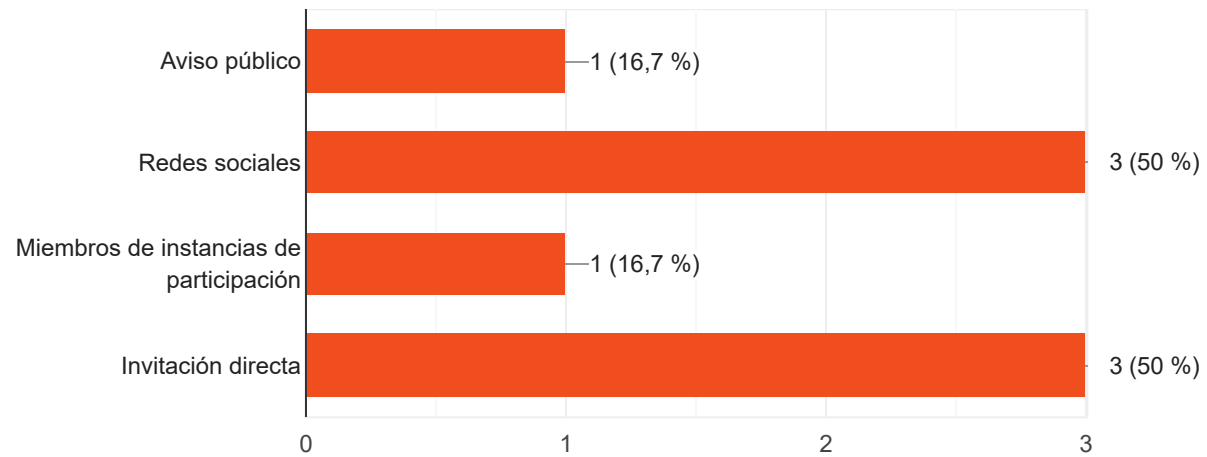

6 respuestas

¿Este evento dio a conocer los resultados de la gestión adelantada por la entidad y/o sector?

6 respuestas

¿Cómo se enteró del evento?

6 respuestas

La utilidad del evento como espacio para el diálogo entre la Administración Distrital y los ciudadanos es:

6 respuestas

Considera que participar ejerciendo control social sobre la gestión pública es:

6 respuestas

De manera clara, breve y concreta, escriba en este campo su(s) pregunta(s), propuesta(s), recomendación(es), observación(es) o sugerencia(s) que quiera realizar al IDT sobre Mujer y Turismo: