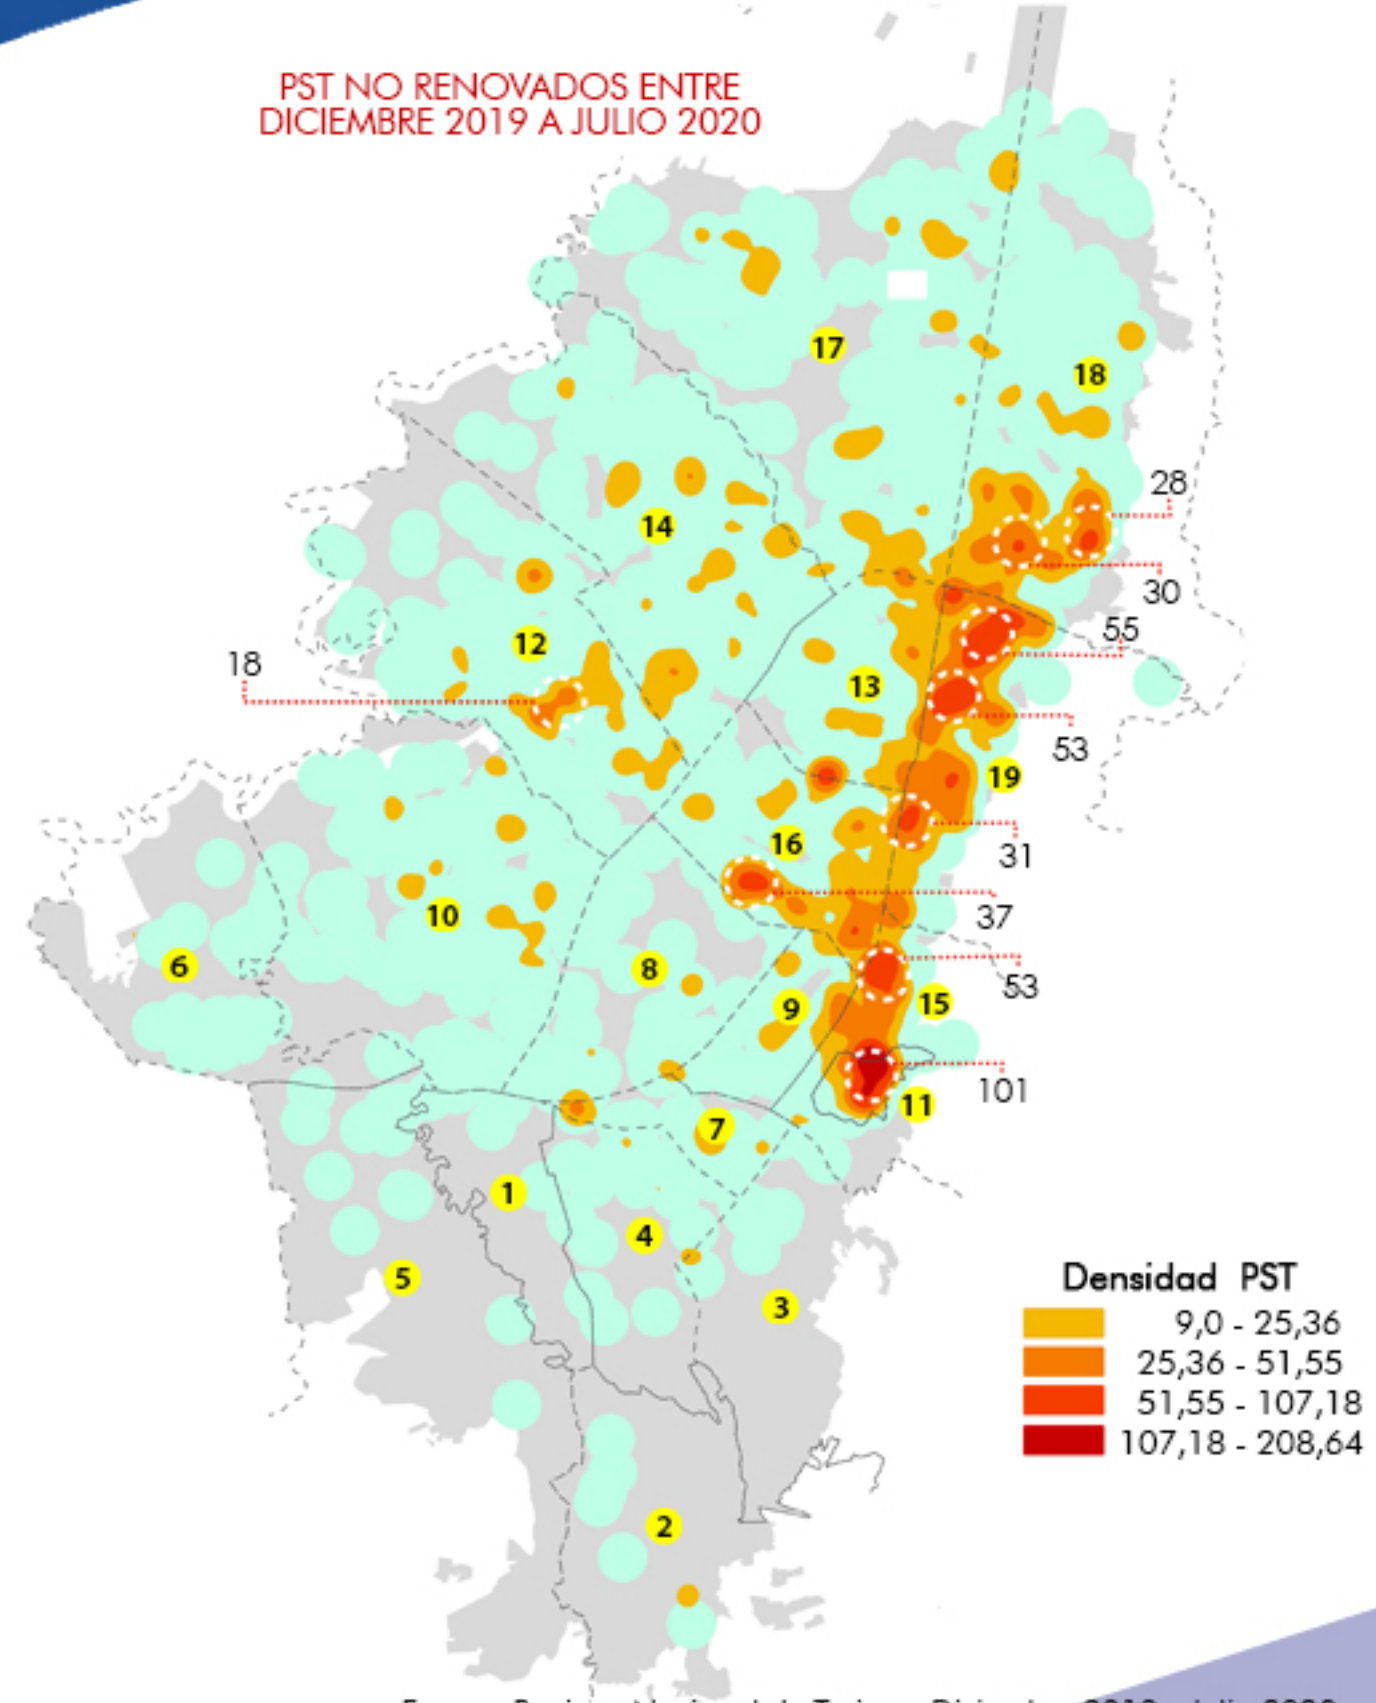

PST NUEVOS REGISTRADOS ENTRE DICIEMBRE 2019 A JULIO 2020

## COMPARACIÓN PRESTADORES DE SERVICIOS TURÍSTICOS 2019 - 2020

PST NO RENOVADOS ENTRE DICIEMBRE 2019 A JULIO 2020

INSTITUTO DISTRITAL DE **TURISMO**

Fuente: Registro Nacional de Turismo Diciembre 2019 - Julio 2020