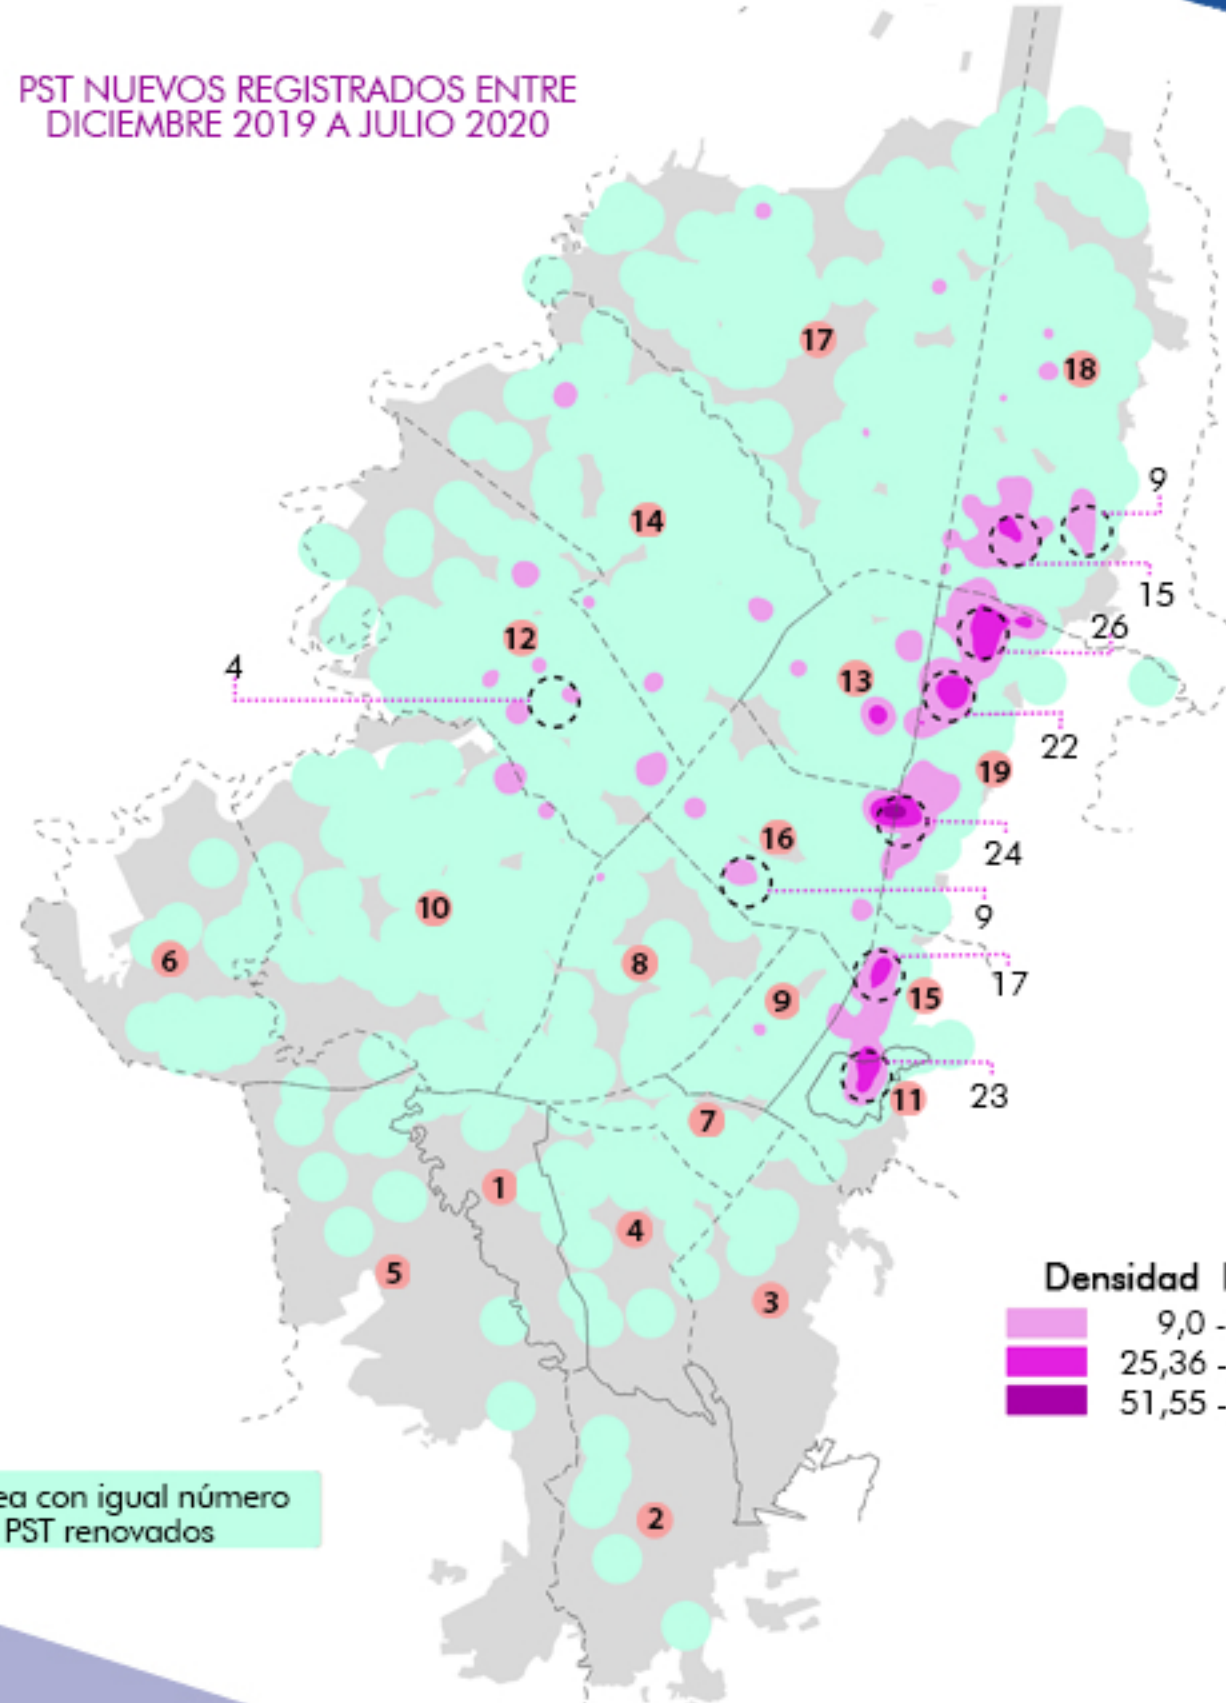

PST NUEVOS REGISTRADOS ENTRE DICIEMBRE 2019 A JULIO 2020

## COMPARACIÓN PRESTADORES DE SERVICIOS TURÍSTICOS 2019 - 2020

PST NO RENOVADOS ENTRE DICIEMBRE 2019 A JULIO 2020

INSTITUTO DISTRITAL DE **TURISMO**

Fuente: Registro Nacional de Turismo Diciembre 2019 - Julio 2020