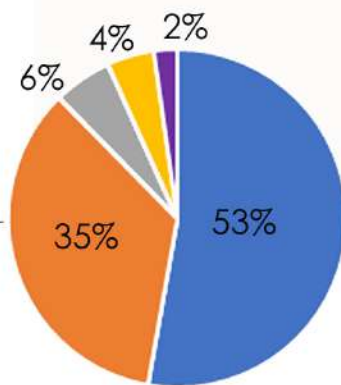

PST's CERTIFICADOS EN SOSTENIBILIDAD EN DICIEMBRE 2021

PST's CERTIFICADOS EN SOSTENIBILIDAD EN DICIEMBRE 2022

Densidad
PST Sostenibles

Área con PST's activos en diciembre 2021

- 1 Kenedy
- 2 Antonio Nariño
- 3 Los Mártires
- 4 Puente Aranda
- 5 Barrios Unidos
- 6 Engativá
- 7 La Candelaria
- 8 Teusaquillo
- 9 Suba
- 10 Santa Fe
- 11 Fontibón
- 12 Usaquén
- 13 Chapinero