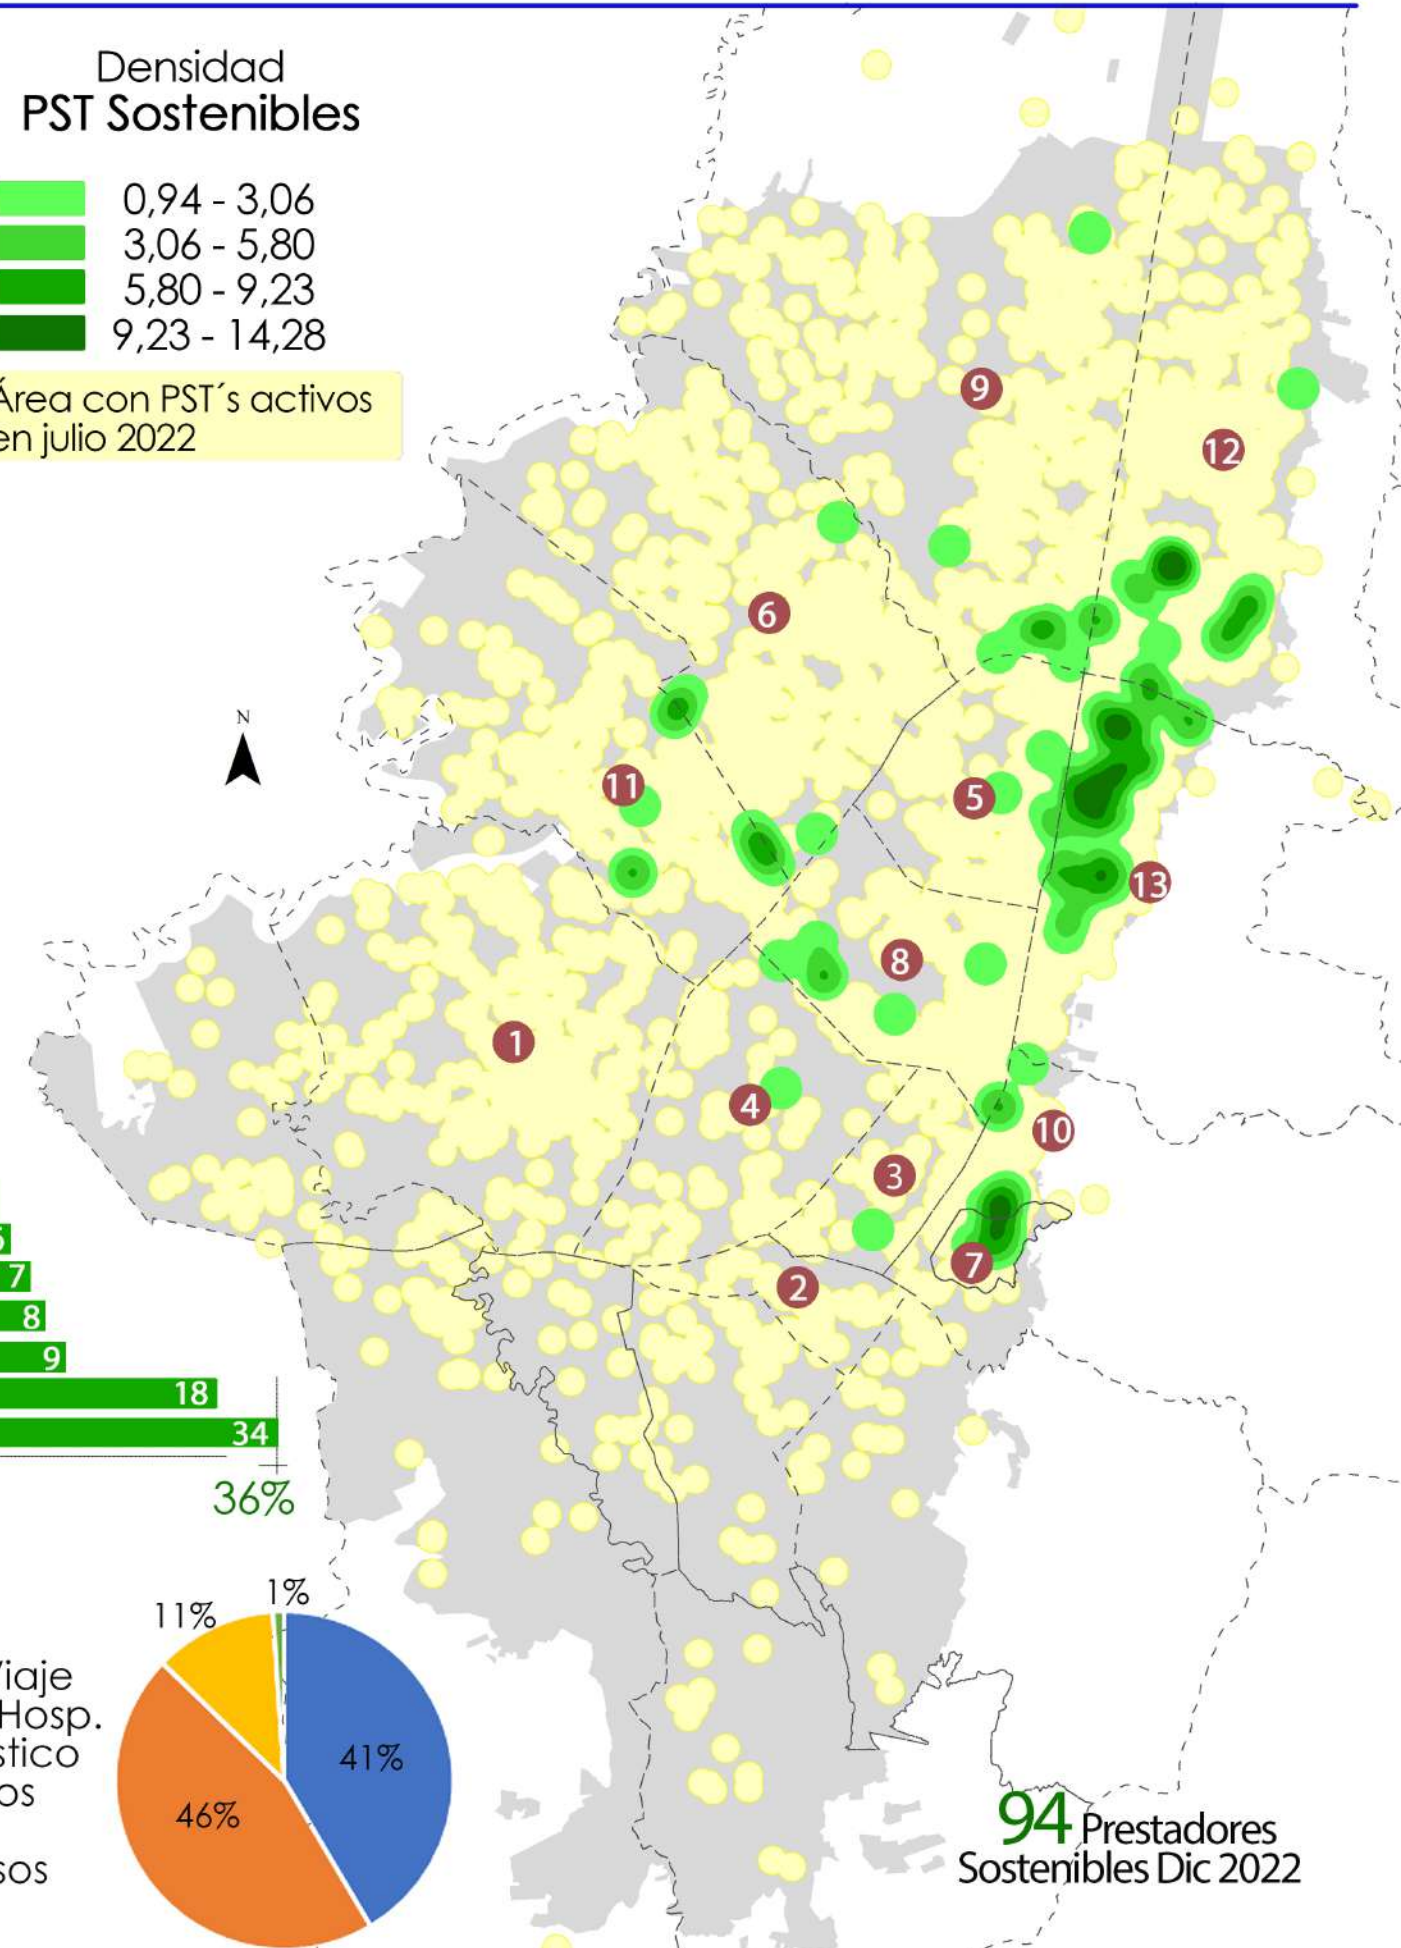

PST's CERTIFICADOS EN SOSTENIBILIDAD EN DICIEMBRE 2021

PST's CERTIFICADOS EN SOSTENIBILIDAD EN DICIEMBRE 2022

Densidad
PST Sostenibles

Área con PST's activos en diciembre 2021

- 1 Kenedy
- 2 Antonio Nariño
- 3 Los Mártires
- 4 Puente Aranda
- 5 Barrios Unidos
- 6 Engativá
- 7 La Candelaria
- 8 Teusaquillo
- 9 Suba
- 10 Santa Fe
- 11 Fontibón
- 12 Usaquén
- 13 Chapinero

- Agencias de Viaje
- Alojamiento y Hosp.
- Transporte Turístico
- OPC, Congresos
- Restaurantes
- Sedes Congresos

89 Prestadores Sostenibles Dic 2021

Densidad
PST Sostenibles

Área con PST's activos en julio 2022

94 Prestadores Sostenibles Dic 2022