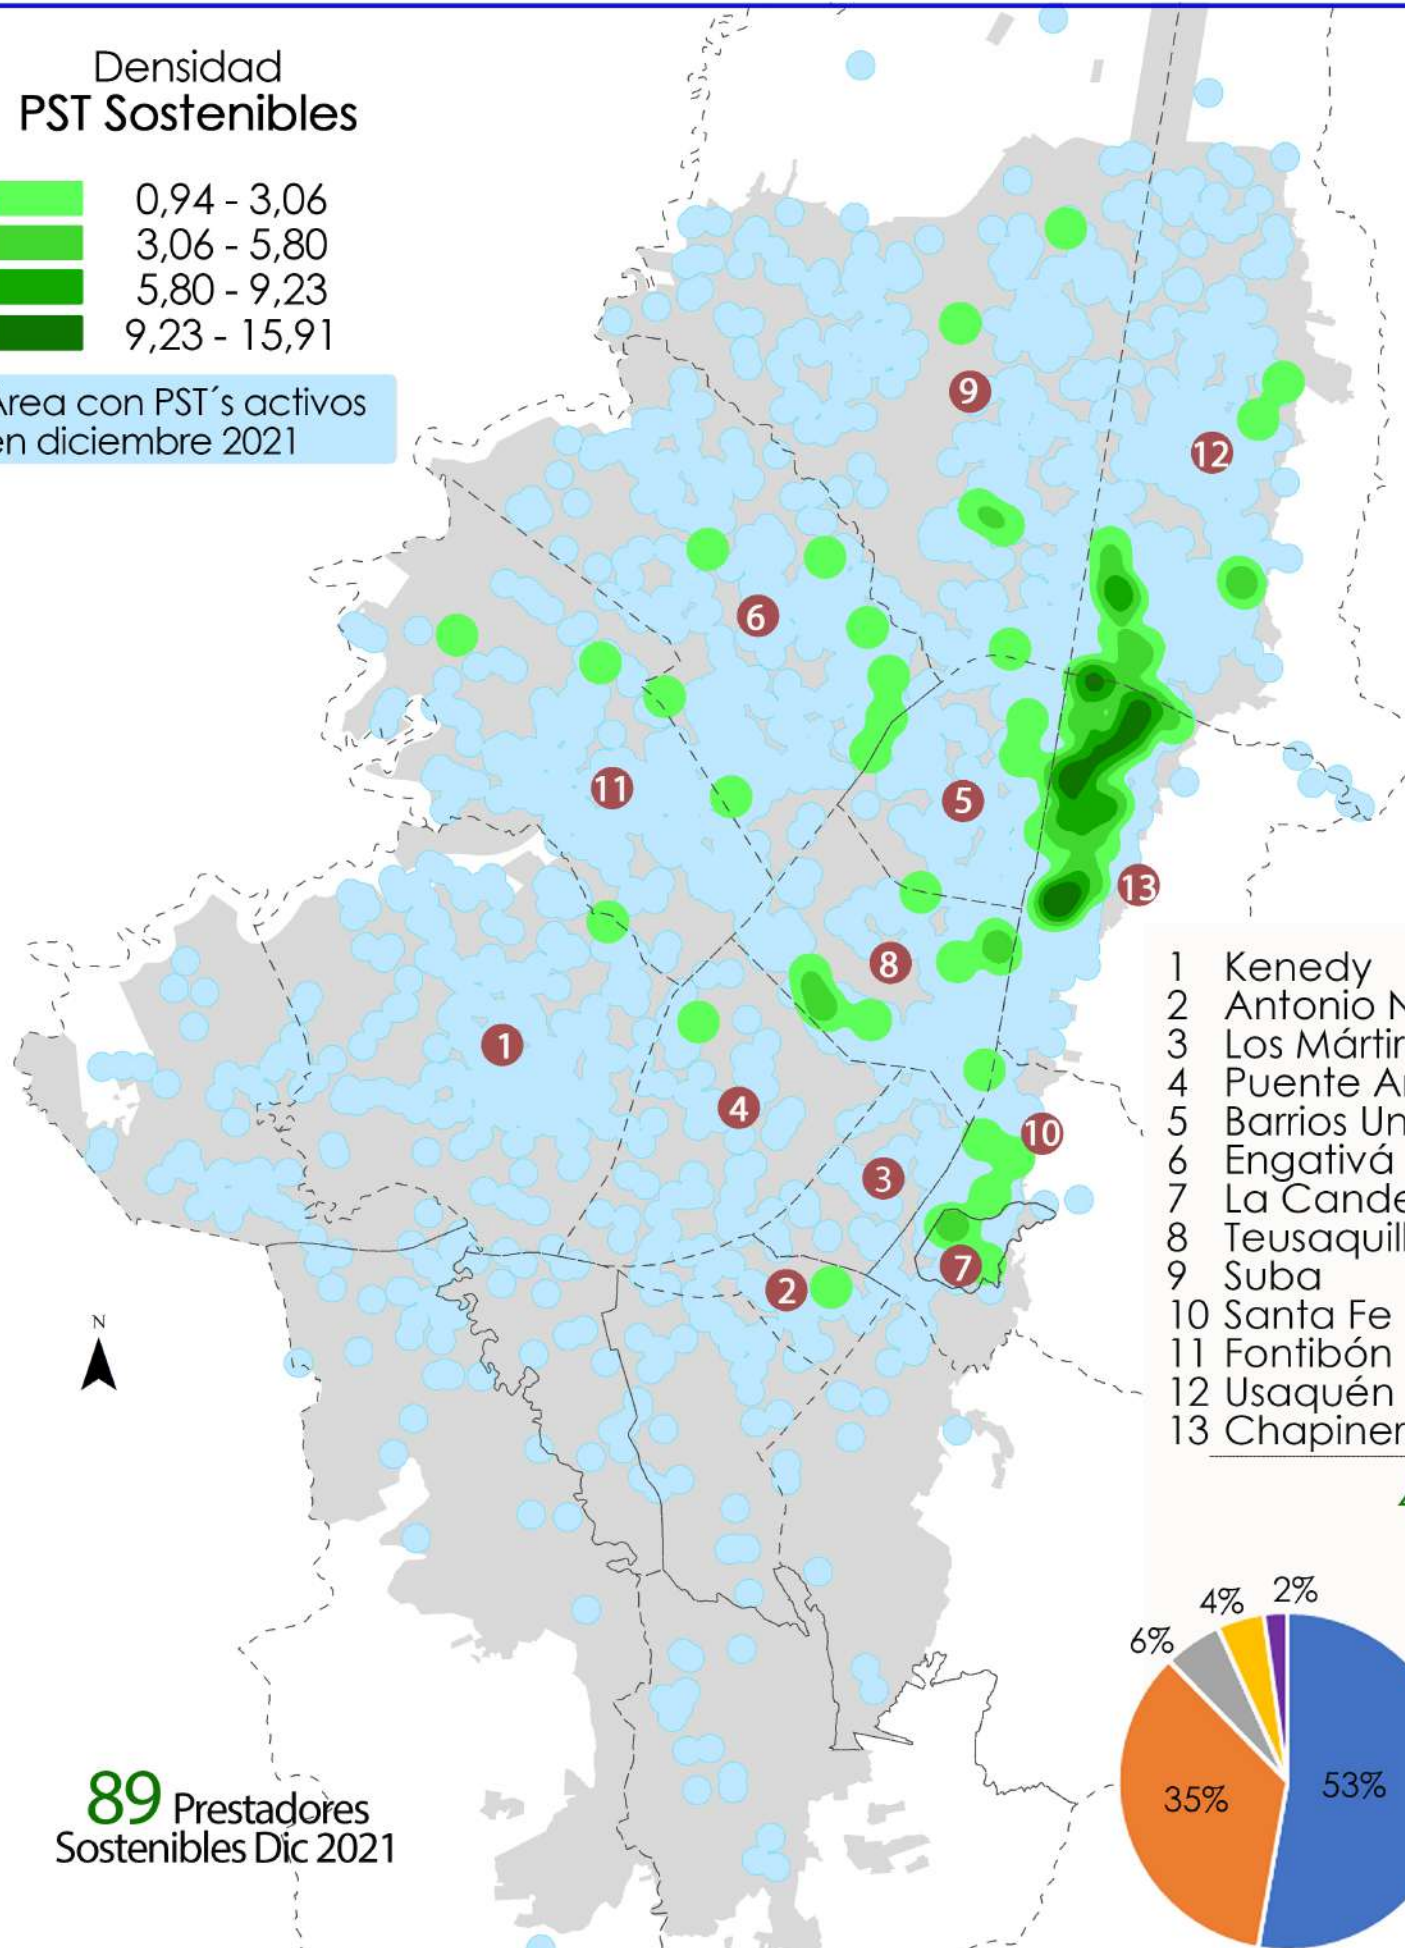

PST's CERTIFICADOS EN SOSTENIBILIDAD EN DICIEMBRE 2021

PST's CERTIFICADOS EN SOSTENIBILIDAD EN DICIEMBRE 2022

Densidad
PST Sostenibles

Área con PST's activos en diciembre 2021

- 1 Kenedy
- 2 Antonio Nariño
- 3 Los Mártires
- 4 Puente Aranda
- 5 Barrios Unidos
- 6 Engativá
- 7 La Candelaria
- 8 Teusaquillo
- 9 Suba
- 10 Santa Fe
- 11 Fontibón
- 12 Usaquén
- 13 Chapinero

- Agencias de Viaje
- Alojamiento y Hosp.
- Transporte Turístico
- OPC, Congresos
- Restaurantes
- Sedes Congresos

89 Prestadores Sostenibles Dic 2021

Densidad
PST Sostenibles

Área con PST's activos en julio 2022

94 Prestadores Sostenibles Dic 2022