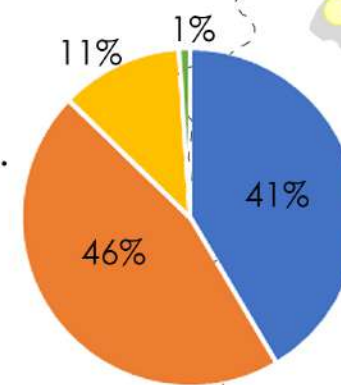

94 Prestadores Sostenibles Dic 2022