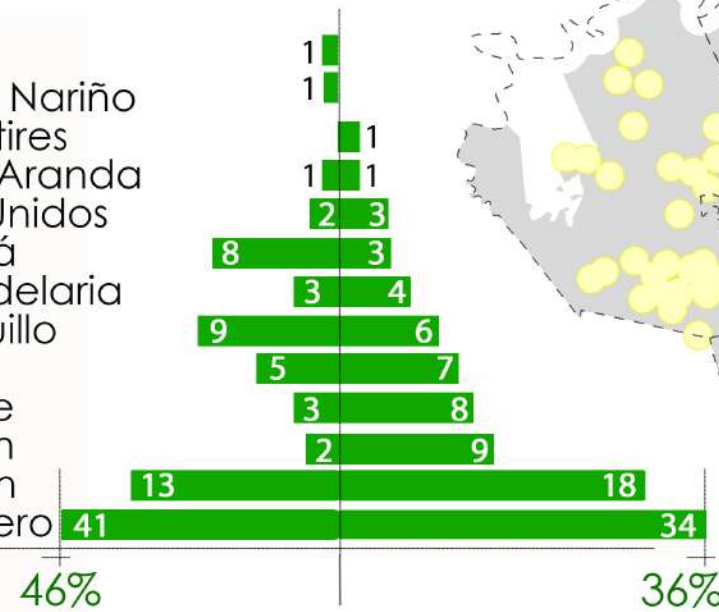

PST's CERTIFICADOS EN SOSTENIBILIDAD EN DICIEMBRE 2021

PST's CERTIFICADOS EN SOSTENIBILIDAD EN DICIEMBRE 2022

Densidad
PST Sostenibles

Área con PST's activos en diciembre 2021

- 1 Kenedy
- 2 Antonio Nariño
- 3 Los Mártires
- 4 Puente Aranda
- 5 Barrios Unidos
- 6 Engativá
- 7 La Candelaria
- 8 Teusaquillo
- 9 Suba
- 10 Santa Fe
- 11 Fontibón
- 12 Usaquén
- 13 Chapinero

- Agencias de Viaje
- Alojamiento y Hosp.
- Transporte Turístico
- OPC, Congresos
- Restaurantes
- Sedes Congresos

89 Prestadores Sostenibles Dic 2021

Densidad
PST Sostenibles

Área con PST's activos en julio 2022