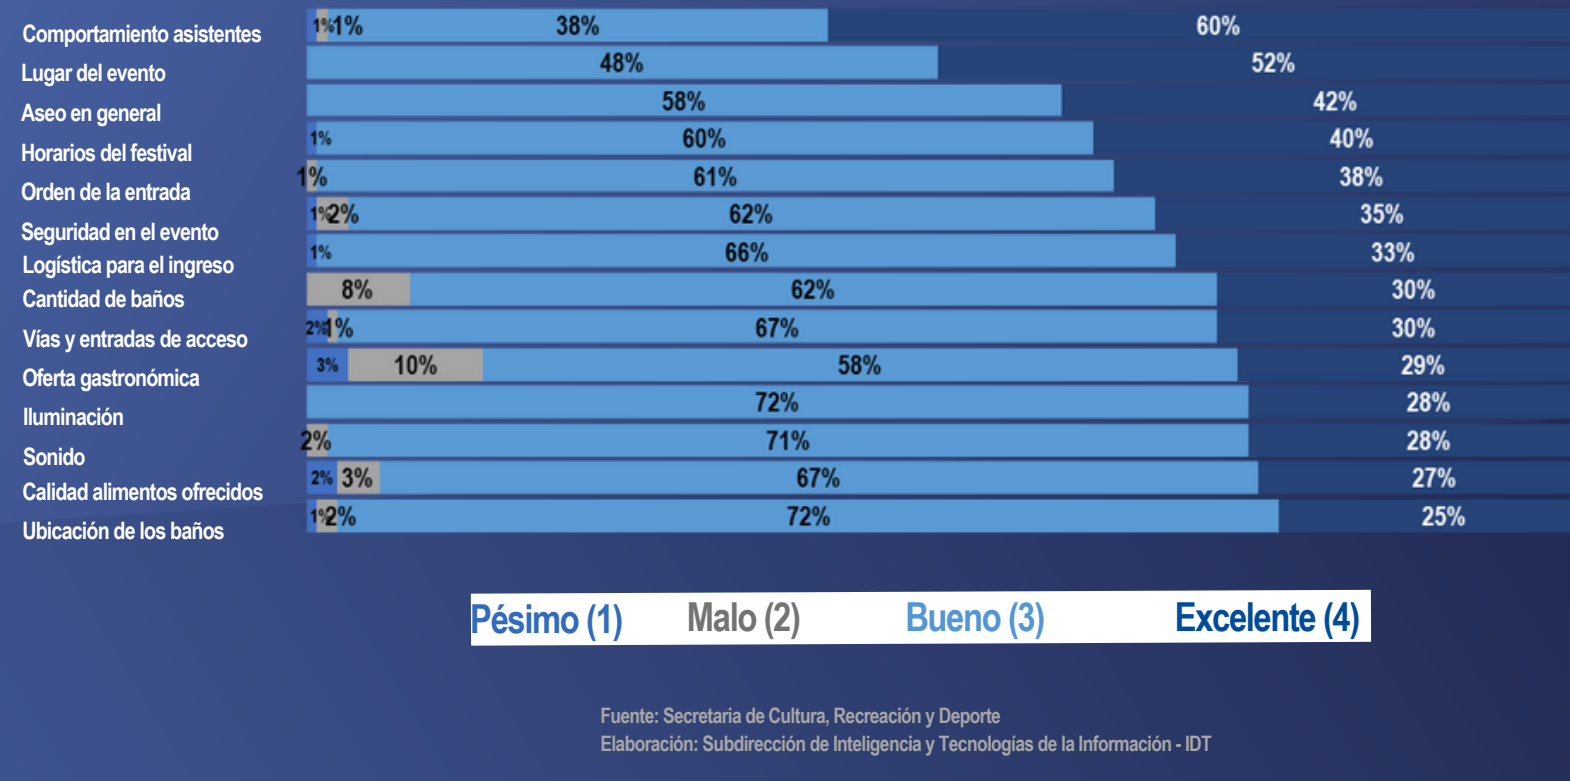

Evaluación de los asistentes sobre diferentes aspectos del Festival Colombia Al Parque 2023