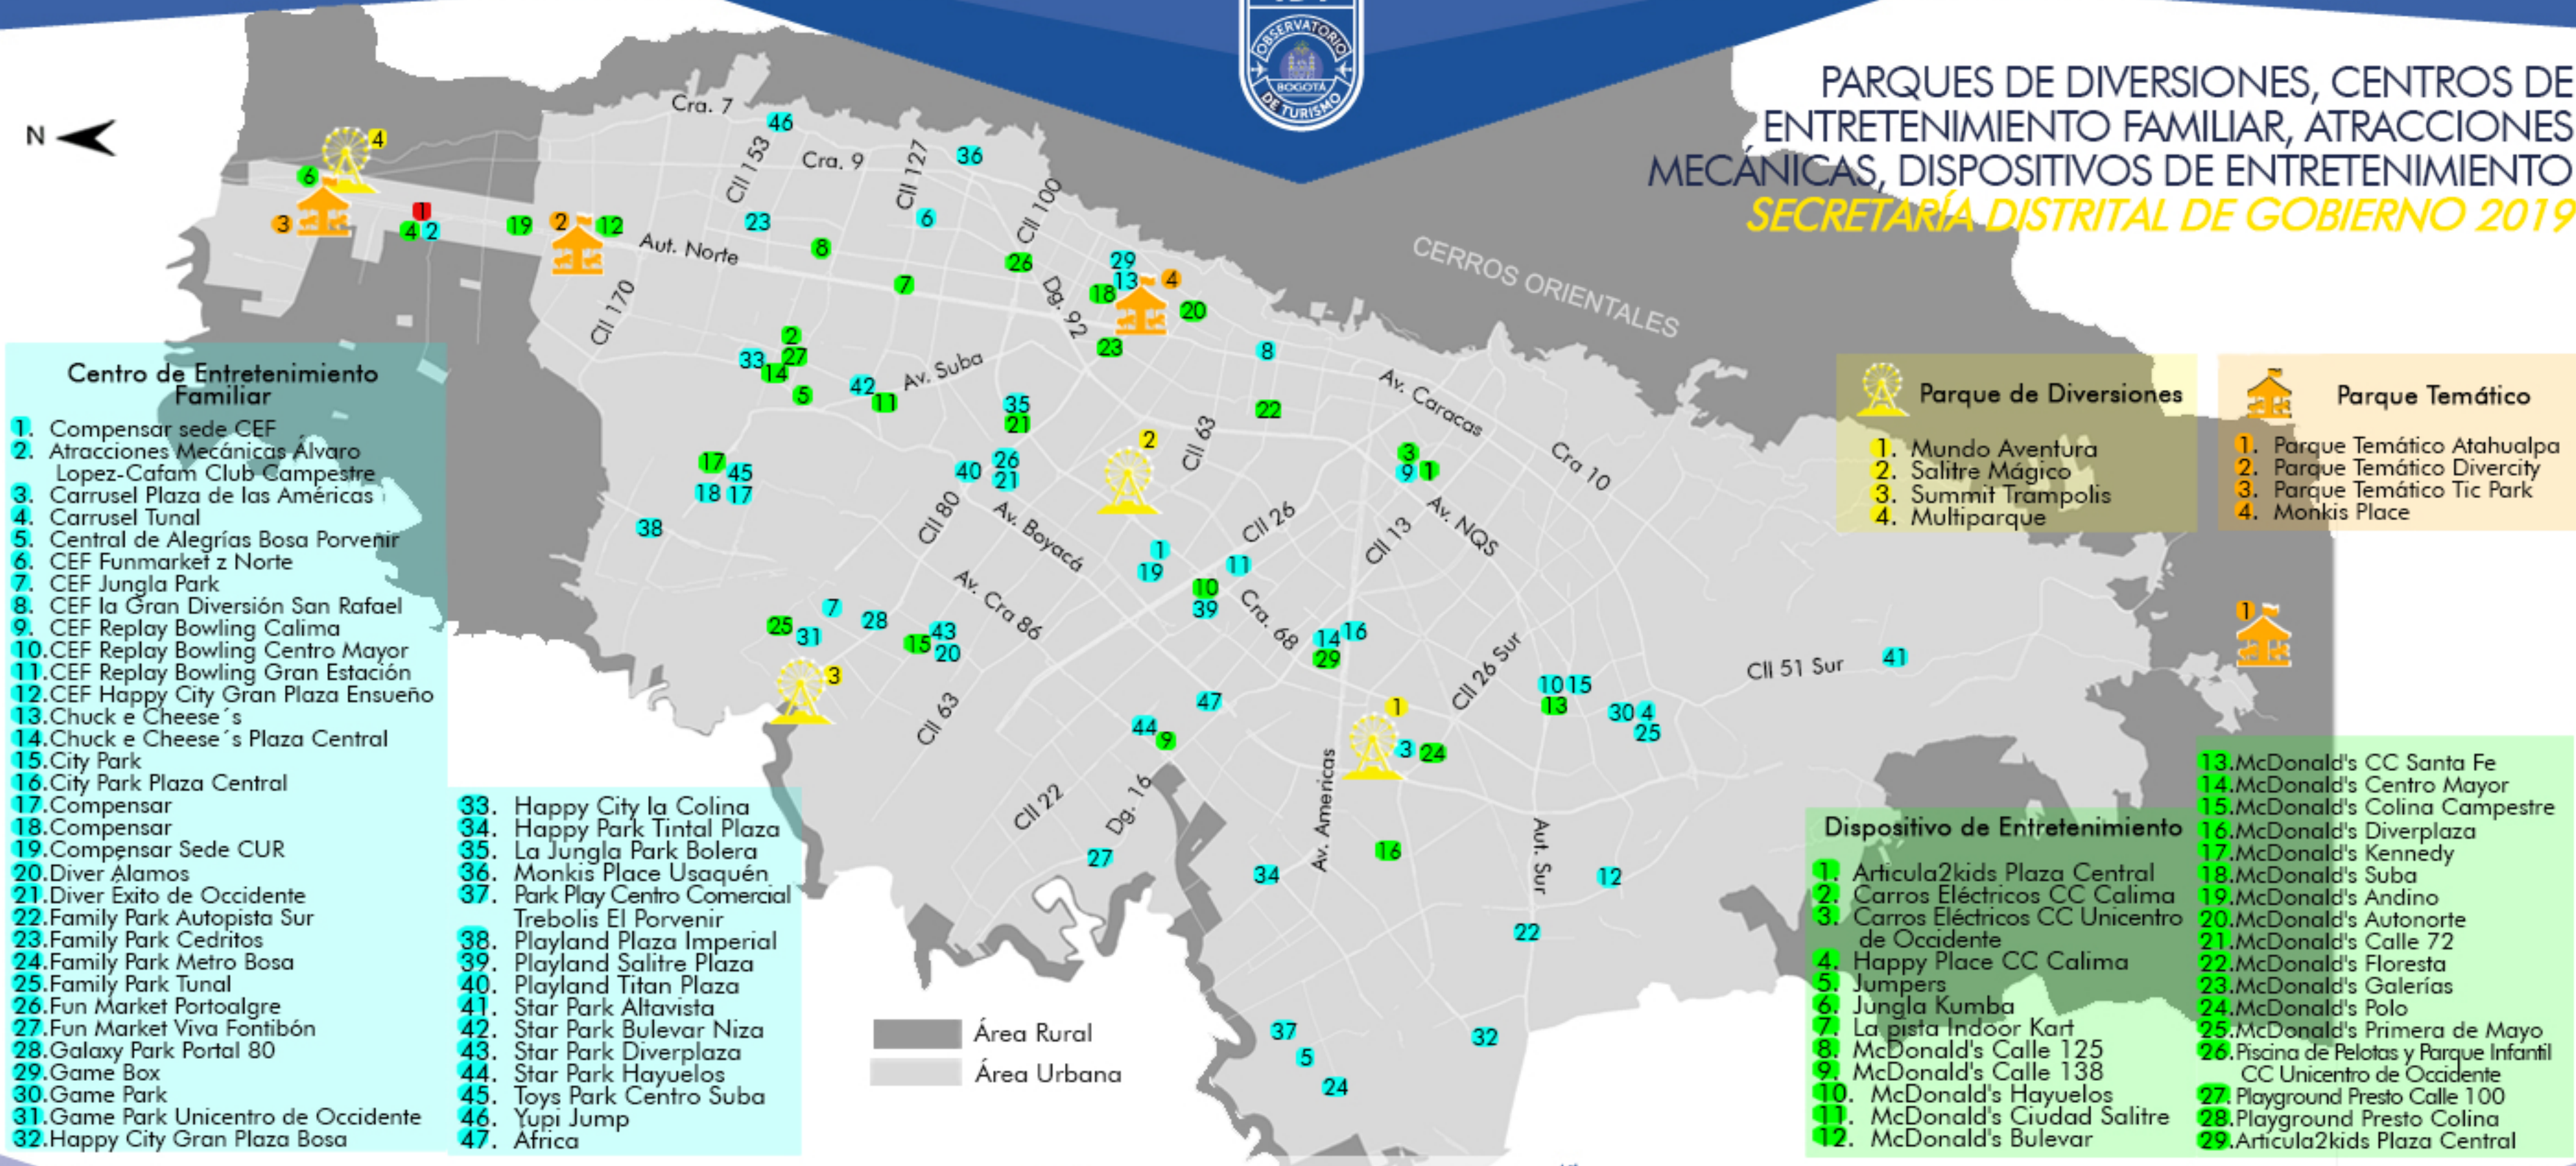

PARQUES DE DIVERSIONES, CENTROS DE ENTRETENIMIENTO FAMILIAR, ATRACCIONES MECÁNICAS, DISPOSITIVOS DE ENTRETENIMIENTO  
**SECRETARÍA DISTRITAL DE GOBIERNO 2019**

- Centro de Entretenimiento Familiar**
1. Compensar sede CEF
  2. Atracciones Mecánicas Álvaro Lopez-Cafam Club Campestre
  3. Carrusel Plaza de las Américas
  4. Carrusel Tunal
  5. Central de Alegrías Bosa Porvenir
  6. CEF Funmarket z Norte
  7. CEF Jungla Park
  8. CEF la Gran Diversión San Rafael
  9. CEF Replay Bowling Calima
  10. CEF Replay Bowling Centro Mayor
  11. CEF Replay Bowling Gran Estación
  12. CEF Happy City Gran Plaza Ensueño
  13. Chuck e Cheese´s
  14. Chuck e Cheese´s Plaza Central
  15. City Park
  16. City Park Plaza Central
  17. Compensar
  18. Compensar
  19. Compensar Sede CUR
  20. Diver Alamos
  21. Diver Exito de Occidente
  22. Family Park Autopista Sur
  23. Family Park Cedritos
  24. Family Park Metro Bosa
  25. Family Park Tunal
  26. Fun Market Portoaigre
  27. Fun Market Viva Fontibón
  28. Galaxy Park Portal 80
  29. Game Box
  30. Game Park
  31. Game Park Unicentro de Occidente
  32. Happy City Gran Plaza Bosa
  33. Happy City la Colina
  34. Happy Park Tintal Plaza
  35. La Jungla Park Bolera
  36. Monkis Place Usaquén
  37. Park Play Centro Comercial Trebolis El Porvenir
  38. Playland Plaza Imperial
  39. Playland Salitre Plaza
  40. Playland Titan Plaza
  41. Star Park Altavista
  42. Star Park Bulevar Niza
  43. Star Park Diverplaza
  44. Star Park Hayuelos
  45. Toys Park Centro Suba
  46. Yupi Jump
  47. Africa

- Parque de Diversiones**
1. Mundo Aventura
  2. Salitre Mágico
  3. Summit Trampolis
  4. Multiparque

- Parque Temático**
1. Parque Temático Atahualpa
  2. Parque Temático Divercity
  3. Parque Temático Tic Park
  4. Monkis Place